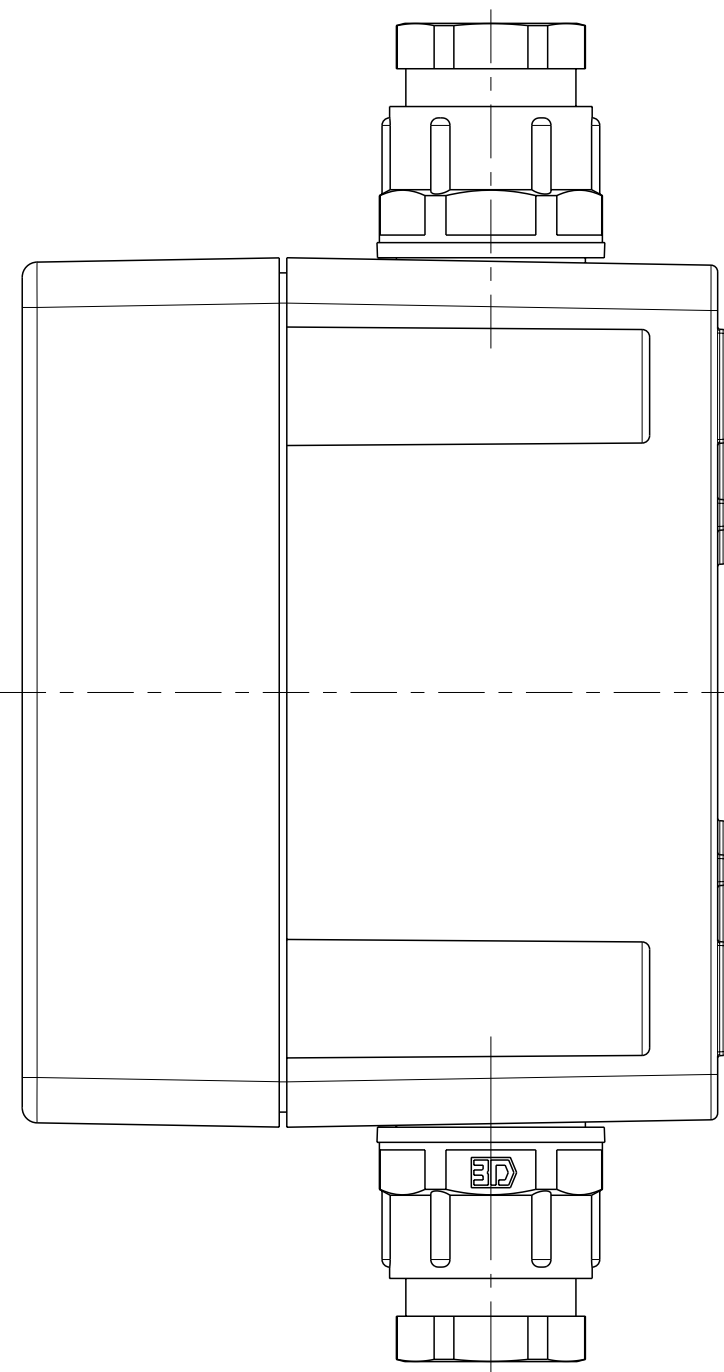

B-B
A
Innenansicht/ interior view

1:2

1:2

Fehlende Bemaßungen können dem DXF entnommen werden
missing dimensions are provided in the dxf

Schutzvermerk ISO 16016 beachten. Refer to protection notice ISO 16016. Maßstab: 1:1

es spelsberg Massblatt/Dimension sheet
WKE 204 SL
M-WKE-204-SL

©Gartenware Modell: M-WKE-204-SL ©Gartenware Zeichnung: M-WKE-204-SL