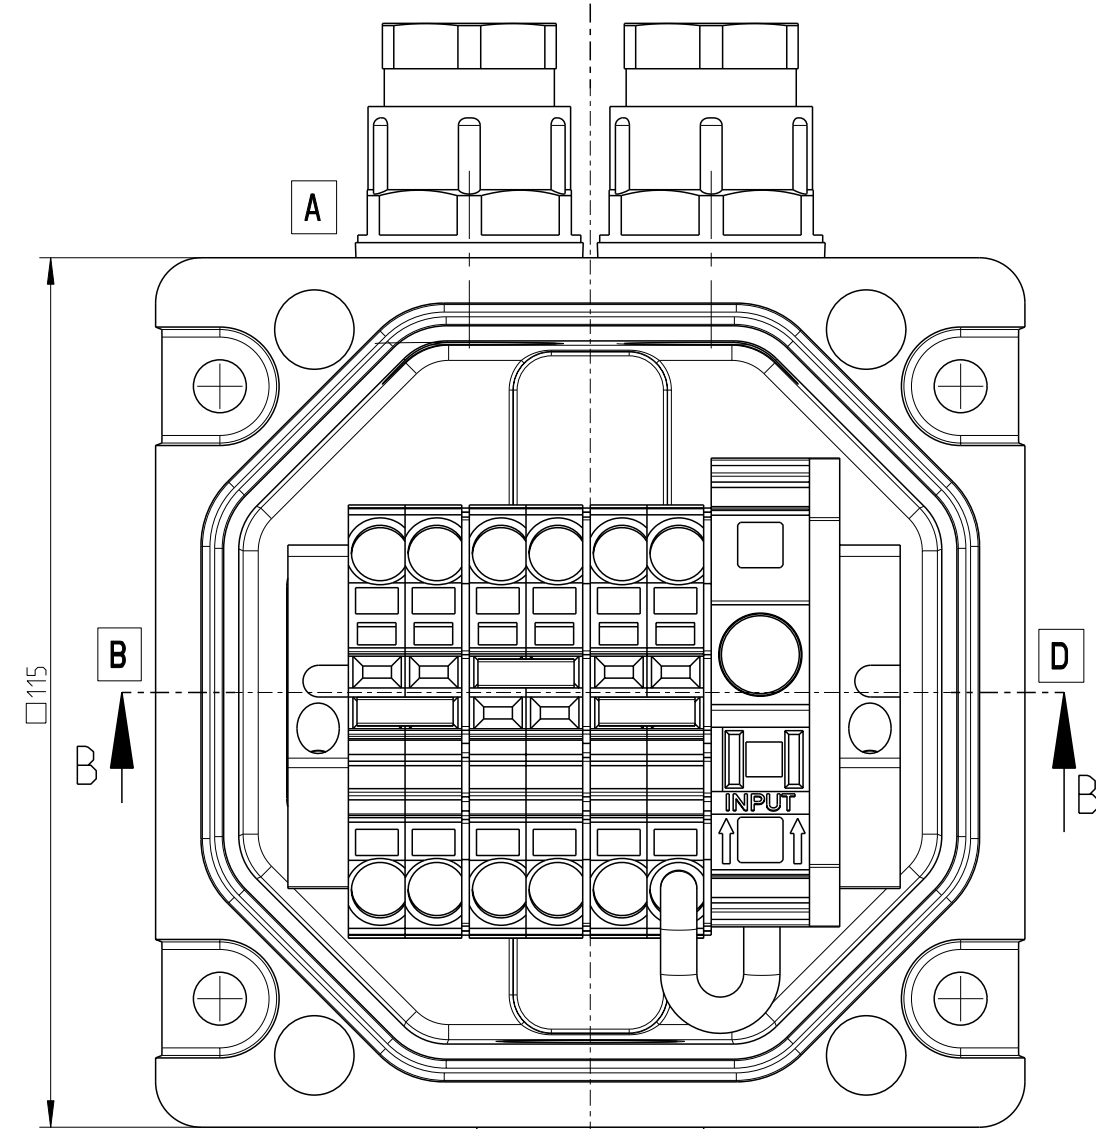

B-B
A
Innenansicht/ interior view

1:2

1:2

Fehlende Bemaßungen können dem DXF entnommen werden
missing dimensions are provided in the dxf

Schutzvermerk ISO 16016 beachten. Refer to protection notice ISO 16016. Maßstab: 1:1

es spelsberg Massblatt/Dimension sheet
WKE 204 SL
M-WKE-204-SL

©Gartenware Modell: M-WKE-204-SL ©Gartenware Zeichnung: M-WKE-204-SL