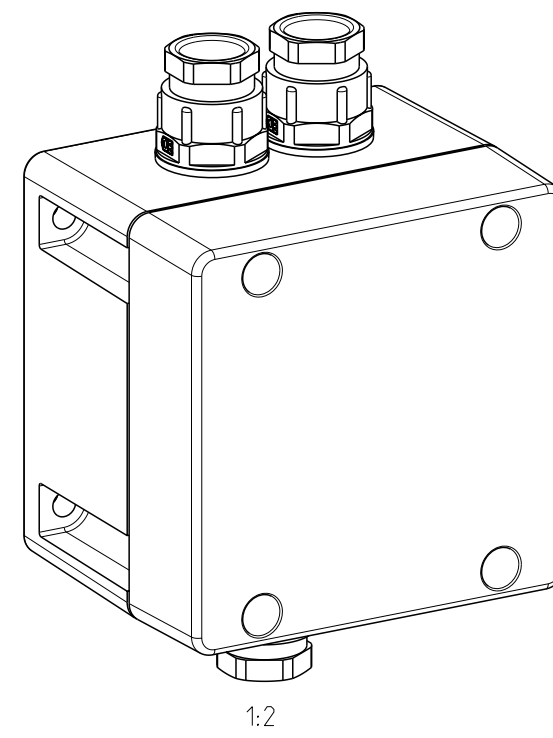

B-B
A
Innenansicht/ interior view

1:2

1:2

Fehlende Bemaßungen können dem DXF entnommen werden
missing dimensions are provided in the dxf

Schutzvermerk ISO 16016 beachten. Refer to protection notice ISO 16016. Maßstab: 1:1

es spelsberg Massblatt/Dimension sheet
WKE 204 SL
M-WKE-204-SL

©Gartenware Modell: M-WKE-204-SL ©Gartenware Zeichnung: M-WKE-204-SL