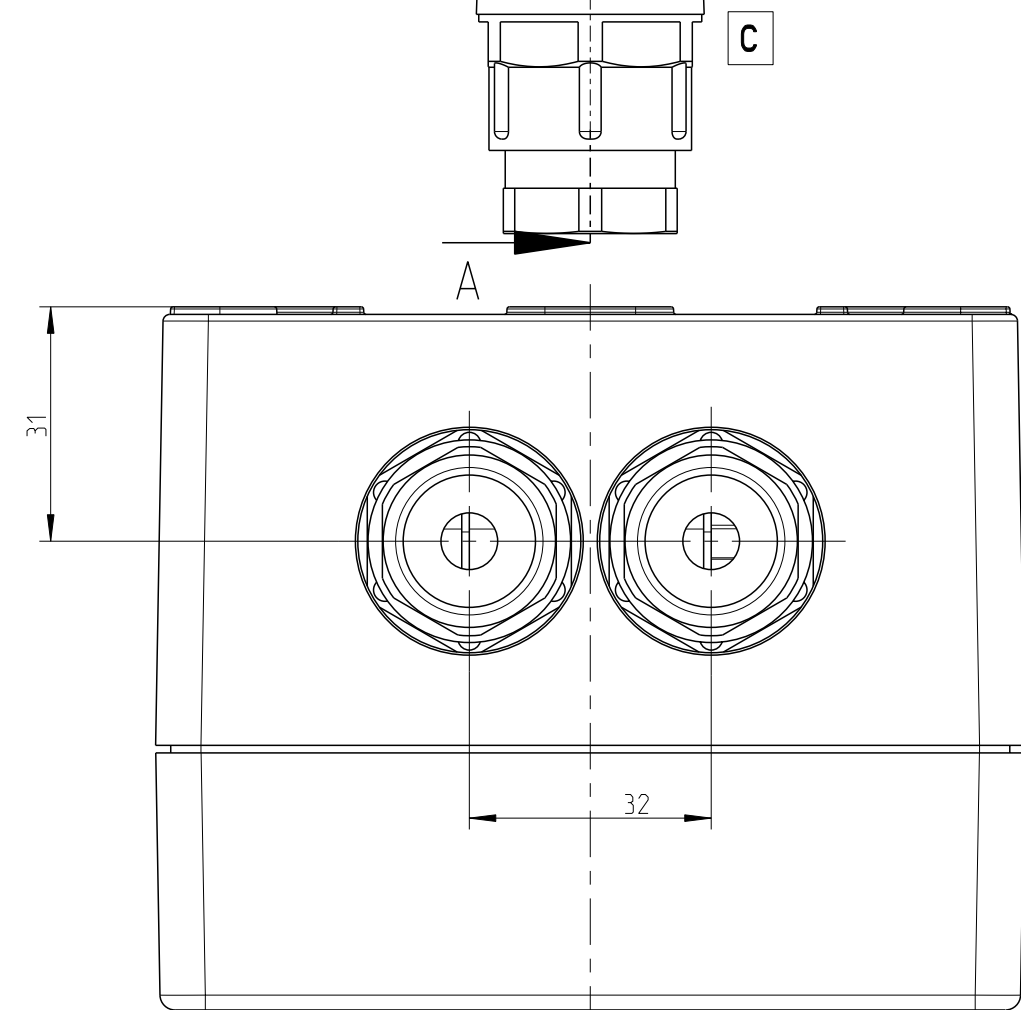

B-B
A
Innenansicht/ interior view

1:2

1:2

Fehlende Bemaßungen können dem DXF entnommen werden
missing dimensions are provided in the dxf

Schutzvermerk ISO 16016 beachten. Refer to protection notice ISO 16016. Maßstab: 1:1

es spelsberg Massblatt/Dimension sheet
WKE 204 SL
M-WKE-204-SL

©Gartenware Modell: M-WKE-204-SL ©Gartenware Zeichnung: M-WKE-204-SL