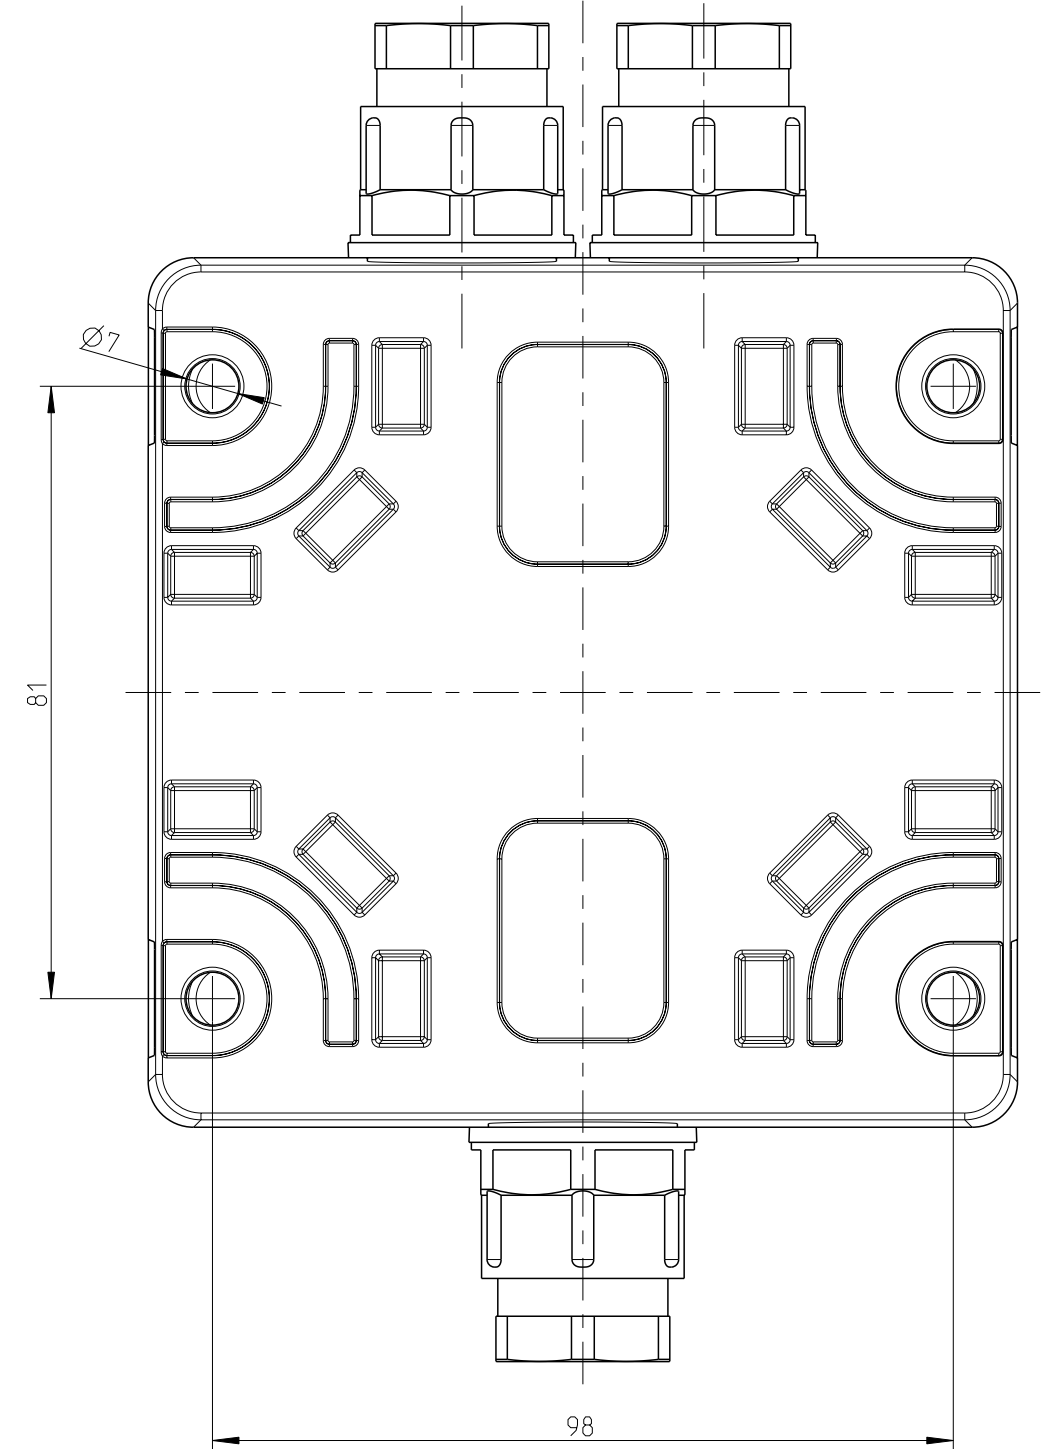

B-B
A
Innenansicht/ interior view

1:2

1:2

Fehlende Bemaßungen können dem DXF entnommen werden
missing dimensions are provided in the dxf

Schutzvermerk ISO 16016 beachten. Refer to protection notice ISO 16016. Maßstab: 1:1

es spelsberg Massblatt/Dimension sheet
WKE 204 SL
M-WKE-204-SL

©Gartenware Modell: M-WKE-204-SL ©Gartenware Zeichnung: M-WKE-204-SL