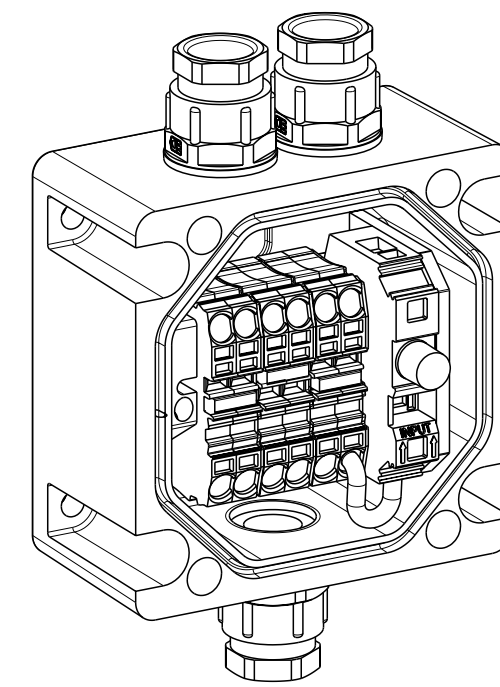

B-B
A
Innenansicht/ interior view

1:2

1:2

Fehlende Bemaßungen können dem DXF entnommen werden
missing dimensions are provided in the dxf

Schutzvermerk ISO 16016 beachten. Refer to protection notice ISO 16016. Maßstab: 1:1

es spelsberg Massblatt/Dimension sheet
WKE 204 SL
M-WKE-204-SL

©Gartenware Modell: M-WKE-204-SL ©Gartenware Zeichnung: M-WKE-204-SL