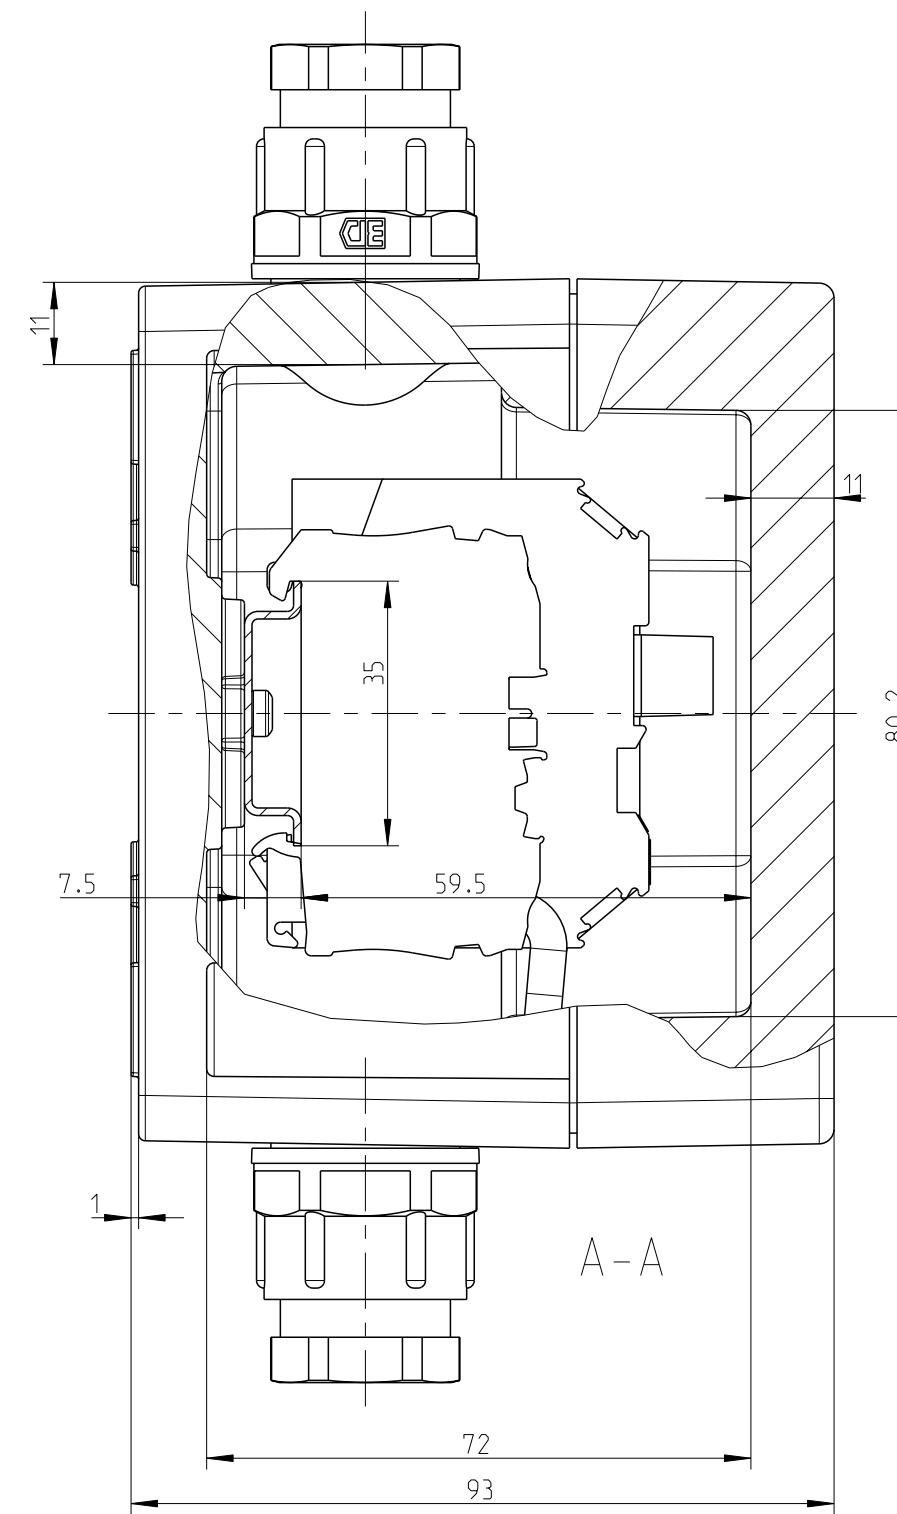

B-B
A
Innenansicht/ interior view

1:2

1:2

Fehlende Bemaßungen können dem DXF entnommen werden
missing dimensions are provided in the dxf

Schutzvermerk ISO 16016 beachten. Refer to protection notice ISO 16016. Maßstab: 1:1

es spelsberg Massblatt/Dimension sheet
WKE 204 SL
M-WKE-204-SL

©Gartenware Modell: M-WKE-204-SL ©Gartenware Zeichnung: M-WKE-204-SL