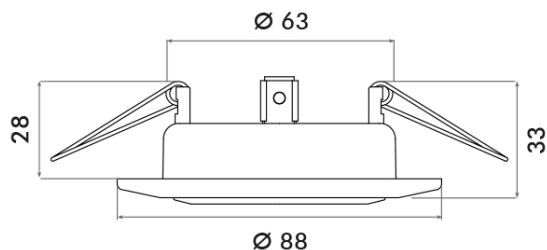

DATENBLATT

C 3830 weiß-matt

Einbauleuchte mit Sprengring, schwenkbar

Artikelnummer	1750001300
GTIN	4044538051222

□

Für Lampenart QR-CBC	ja
----------------------	----

LICHTTECHNISCHE EIGENSCHAFTEN

Lichtverteiler	ohne
Leuchtmittel	sonstige
Lichtaustritt	direkt
Farbe steuerbar (RGB)	nein
Farblich abstimmbare Lichtquelle	nein

TEMPERATUREIGENSCHAFTEN

Umgebungstemperatur [Ta]	0 - 25 °C
--------------------------	-----------

MAßE UND GEWICHT

Höhe	33 mm
Einbautiefe	53,5 mm
Deckenausschnitt [Durchmesser]	68 mm
Durchmesser	88 mm
Gewicht	160 g