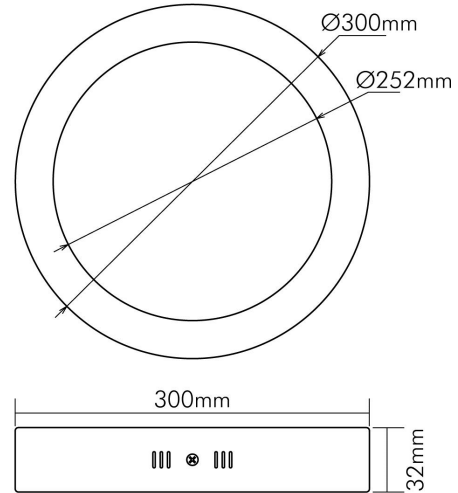

LED Panel Aufbau 300 R weiß 20W DTW dim C

LED Panel Aufbau 300 R, Dim to Warm

Artikelnummer	1561291045
GTIN	4044538070735

LICHTTECHNISCHE EIGENSCHAFTEN

Lichtverteilung	symmetrisch
Lichtstromerhalt	0,96
Gesamtlichtstrom bei 3000 K	1500 lm
Gesamtlichtstrom bei 2000 K	150 lm
Lichtverteiler	Diffusorlinse/-optik/-panel
L80B10 - Lebensdauer bei 25 °C	50000 h
L70B50 - Lebensdauer bei 25°C	50000 h
Verwendete Beleuchtungstechnologie	LED
Ungebündeltes [NDLS] oder gebündeltes Licht [DLS]	DLS
Blendschutzschild	nein
Nutzlichtstrom [Φuse] bezogen auf	breitem Kegel (120°)
Lebensdauerfaktor	0,9
Hülle	keine Hülle
Lichtquelle mit hoher Leuchtdichte	nein
Lichtquellentyp	DLS/NMLS
Lichtstromrückgang bei mittl. Nutzungsdauer 50.000 h bei 25 °C Umgebungstemperatur	80 %
Ausfallrate bei mittl. Nutzungsdauer von 50.000 h bei 25 °C Umgebungstemperatur	10 %
Konstant-Lichtstrom-Regelung	nein
Farbtemperatur	2000 - 3000 K
Ausstrahlwinkel	120°

Stand:
01.02.2022
14:18:00