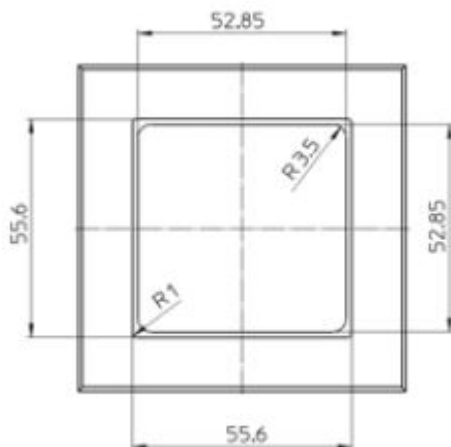

**Nova Rahmen 1fach, reinweiß****PRODUKT DATENBLATT**

Montagerichtung	horizontal und vertikal
Werkstoff	Kunststoff
Halogenfrei	Ja
Ausführung der Oberfläche	glänzend
Farbe	weiß
Schutzart (IP)	IP20
Befestigungsart	Klemm-/Schraubbefestigung
Breite	83mm
Höhe	83mm

## Nova Rahmen 1fach, reinweiß

Kombi-Rahmen für senkrechte und waagerechte Montage Kunststoffrahmen 1fach, Abmessung 83 x 83 mm

Bestellnummer	Artikelnummer	EAN
00020111	D 20.671.022 T	4010105020113

---

**PEHA Elektro GmbH & Co. KG**