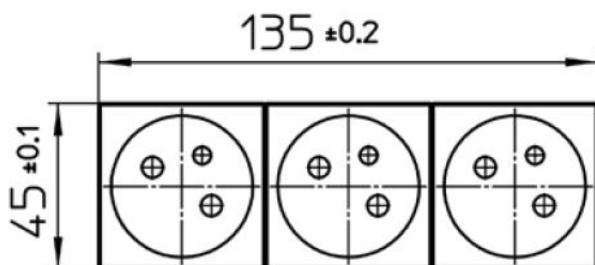

**Concept 45 Steckdose Erdungsstift 3fach
rot, erhöhter Berührungsschutz**

PRODUKT DATENBLATT

Mit erhöhtem Berührungsschutz	Ja
Frequenz	50-60Hz
Nennspannung	250V
Halogenfrei	Ja
Nennstrom	16A
Ausführung	Schutzkontaktstift
Anschlussart	Schraubklemme
Farbe	rot
Montageart	Geräteeinbaukanal
Befestigungsart	Krallen-/Schraubbefestigung
Werkstoff	Kunststoff
Werkstoffgüte	Thermoplast
Oberfläche	unbehandelt
Geeignet für Schutzart (IP)	IP20

**Concept 45 Steckdose Erdungsstift 3fach
rot, erhöhter Berührungsschutz**

Export-Einbausteckdose Concept 45 mit Erdungsstift,
135 mm breit
mit Steckklemmen, 2-polig, 10/16 A 250 V,
3fach, 0° gerade, mit erhöhtem Berührungsschutz