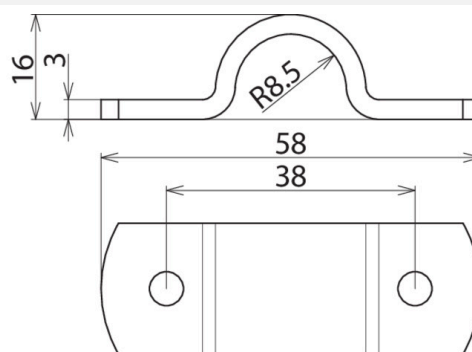

ZSUEL 16 2XM6 LA38 V2A (490 022)

Abbildung unverbindlich

Typ	ZSUEL 16 2XM6 LA38 V2A
Art.-Nr.	490 022
Werkstoff	Al
Klemmbereich Rd	16 mm
Gewicht	10 g
Zolltarifnummer (Komb. Nomenklatur EU)	85389099
GTIN (EAN)	4013364306592
VPE	100 Stk.

Änderungen in Form und Technik, bei Maßen, Gewichten und Werkstoffen behalten wir uns im Sinne des Fortschrittes der Technik vor. Die Abbildungen sind unverbindlich.

Sämtliche Nummernschilder auf Anfrage mit anderer Nummerierung oder Beschriftung erhältlich!