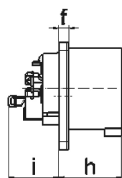

socle de connecteur avec plastron pour technique événementielle de couleur noire - pour le théâtre et les médias

Description de l'article	
Référence	28298
EAN	4024941201711
Groupe de produits	socle de connecteur avec plastron Quick-Connect droit
Intensité	32A
Nombre de pôles	5p
Disposition des phases	3P+N+PE
Emplacement du contact de protection	6h

Description de l'article	
Tension	200/346 à 240/415V
Fréquence	50 et 60Hz
Indice de protection	IP44
Code couleur	rouge
Couleur de l'appareil	boîtier noir RAL 9005
Connectique	technique de connexion à ressort sans vis avec bornes à ressort de traction
Section maximale des conducteurs	6,0 mm ²
Entrée de câble	autre
Hauteur de l'appareil en mm	75mm
Largeur de l'appareil en mm	75mm
Profondeur de l'appareil en mm	96mm
Dimension verticale du plastron en mm	75mm
Dimension horizontale du plastron en mm	75mm
Écartement vertical entre les trous de perçage en mm	60mm
Écartement horizontal entre les trous de perçage en mm	60mm
Matériau du boîtier	polyamide
Contacts	le porte-contacts est en polyamide, les contacts sont en laiton nickelé

Données logistiques	
Poids unitaire	0.18 Kg / null

Données logistiques	
Type d'emballage	null
Contenu	1 ST
EAN	4024941201711
Longueur	96 mm
Largeur	75 mm
Hauteur	75 mm
Poids	0,181 kg
Volume	540 ccm
Type d'emballage	null
Contenu	10 ST
EAN	4024941840545
Longueur	128 mm
Largeur	225 mm
Hauteur	399 mm
Poids	2,059 kg
Volume	11 491,2 ccm

Ampere Polzahl	16 3	16 4	16 5	32 3	32 4	32 5
a	75,0	75,0	75,0	75,0	75,0	75,0
b	75,0	75,0	75,0	75,0	75,0	75,0
c	60,0	60,0	60,0	60,0	60,0	60,0
d	60,0	60,0	60,0	60,0	60,0	60,0
e ø	5,5	5,5	5,5	5,5	5,5	5,5
f	7,0	7,0	7,0	7,0	7,0	7,0
h	43,0	43,0	43,0	53,0	53,0	53,0
i	39,0	39,0	39,0	43,0	43,0	43,0
k ø	42,0	48,0	61,0	57,0	57,0	60,0
l	-	-	5,0	2,0	2,0	-
m	30,0	30,0	25,0	28,0	28,0	30,0
Leiter mm ² min	1	1	1	2,5	2,5	2,5
Leiter mm ² max	2,5	2,5	2,5	6	6	6