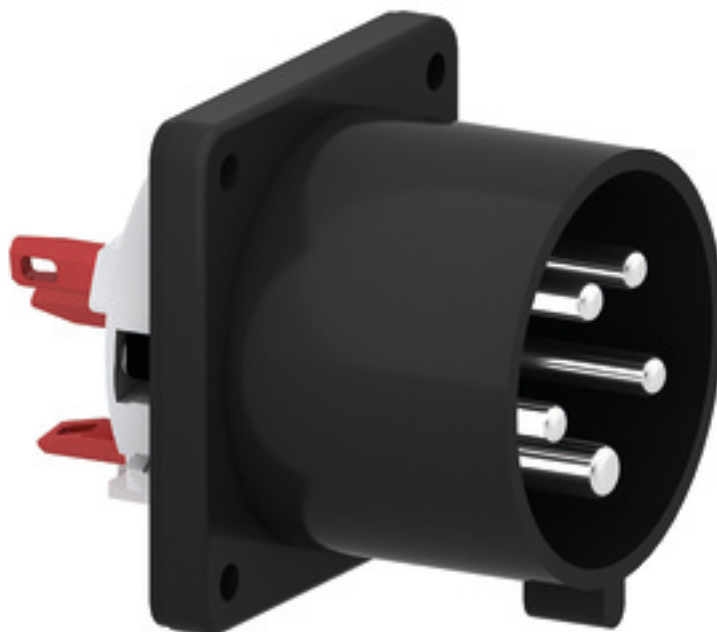

socle de connecteur avec plastron pour technique événementielle de couleur noire - pour le théâtre et les médias

Description de l'article	
Référence	28298
EAN	4024941201711
Groupe de produits	socle de connecteur avec plastron Quick-Connect droit
Intensité	32A
Nombre de pôles	5p
Disposition des phases	3P+N+PE
Emplacement du contact de protection	6h

Description de l'article	
Tension	200/346 à 240/415V
Fréquence	50 et 60Hz
Indice de protection	IP44
Code couleur	rouge
Couleur de l'appareil	boîtier noir RAL 9005
Connectique	technique de connexion à ressort sans vis avec bornes à ressort de traction
Section maximale des conducteurs	6,0 mm ²
Entrée de câble	autre
Hauteur de l'appareil en mm	75mm
Largeur de l'appareil en mm	75mm
Profondeur de l'appareil en mm	96mm
Dimension verticale du plastron en mm	75mm
Dimension horizontale du plastron en mm	75mm
Écartement vertical entre les trous de perçage en mm	60mm
Écartement horizontal entre les trous de perçage en mm	60mm
Matériau du boîtier	polyamide
Contacts	le porte-contacts est en polyamide, les contacts sont en laiton nickelé