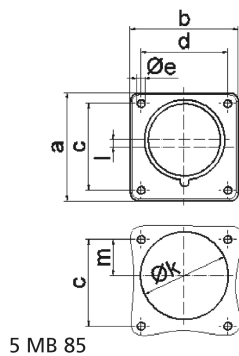

socle de connecteur avec plastron pour technique événementielle de couleur noire - pour le théâtre et les médias

Description de l'article	
Référence	28298
EAN	4024941201711
Groupe de produits	socle de connecteur avec plastron Quick-Connect droit
Intensité	32A
Nombre de pôles	5p
Disposition des phases	3P+N+PE
Emplacement du contact de protection	6h

Description de l'article	
Tension	200/346 à 240/415V
Fréquence	50 et 60Hz
Indice de protection	IP44
Code couleur	rouge
Couleur de l'appareil	boîtier noir RAL 9005
Connectique	technique de connexion à ressort sans vis avec bornes à ressort de traction
Section maximale des conducteurs	6,0 mm ²
Entrée de câble	autre
Hauteur de l'appareil en mm	75mm
Largeur de l'appareil en mm	75mm
Profondeur de l'appareil en mm	96mm
Dimension verticale du plastron en mm	75mm
Dimension horizontale du plastron en mm	75mm
Écartement vertical entre les trous de perçage en mm	60mm
Écartement horizontal entre les trous de perçage en mm	60mm
Matériau du boîtier	polyamide
Contacts	le porte-contacts est en polyamide, les contacts sont en laiton nickelé

Données logistiques	
Poids unitaire	0.18 Kg / null

Données logistiques	
Type d'emballage	null
Contenu	1 ST
EAN	4024941201711
Longueur	96 mm
Largeur	75 mm
Hauteur	75 mm
Poids	0,181 kg
Volume	540 ccm
Type d'emballage	null
Contenu	10 ST
EAN	4024941840545
Longueur	128 mm
Largeur	225 mm
Hauteur	399 mm
Poids	2,059 kg
Volume	11 491,2 ccm

Ampere Polzahl	16 3	16 4	16 5	32 3	32 4	32 5
a	75,0	75,0	75,0	75,0	75,0	75,0
b	75,0	75,0	75,0	75,0	75,0	75,0
c	60,0	60,0	60,0	60,0	60,0	60,0
d	60,0	60,0	60,0	60,0	60,0	60,0
e ø	5,5	5,5	5,5	5,5	5,5	5,5
f	7,0	7,0	7,0	7,0	7,0	7,0
h	43,0	43,0	43,0	53,0	53,0	53,0
i	39,0	39,0	39,0	43,0	43,0	43,0
k ø	42,0	48,0	61,0	57,0	57,0	60,0
l	-	-	5,0	2,0	2,0	-
m	30,0	30,0	25,0	28,0	28,0	30,0
Leiter mm ² min	1	1	1	2,5	2,5	2,5
Leiter mm ² max	2,5	2,5	2,5	6	6	6