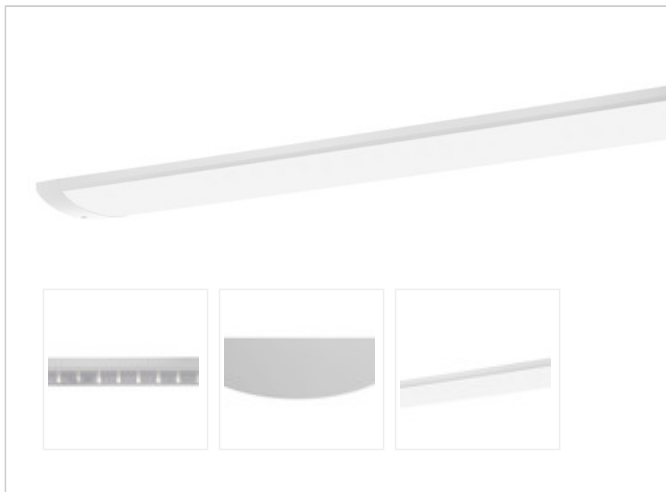

Artikel-Nr: 76036551

Anbauleuchten

Leuchte TROJA G2 SKII 1561mm PCO 1x75W 110° 7000lm

Vandalismus geschützte LED Leuchte in SKII mit MID-Power LEDs, LED Einheit in der Abdeckung integriert und per PEC System (PRACHT EASY CONNECT) schnell zu montieren. Konverter in Leuchte integriert. Flaches, stabiles Aluminiumgehäuse mit integriertem decken-/wandseitigem Kabelführungskanal, schlagfeste Abdeckung aus opalisiertem Polycarbonat, eingefasst in Aluminium-Rahmenprofil und Endkappen aus Aluminium-Druckguss, weiß, pulverbeschichtet, mit Innensechskant- oder Sicherheits-Verschlusschrauben, umlaufende Silikondichtung, geeignet für Decken- und waagerechte Wandmontage, Eckmontage mit Zubehör möglich. Ein-Mann-Montage mit variablen Befestigungsabständen durch PRACHT-KLAMMER-SYSTEM, die Befestigungsklammern sind nach der Montage der Abdeckung vor unbefugtem Zugriff geschützt. Achtung: PRACHT MANUFAKTUR! Sie benötigen eine andere Lichtfarbe, Gehäusefarbe oder Durchgangsverdrahtung? Besondere Herausforderungen? Kein Problem. Wir bieten individuelle Lösungen für Ihre Anforderungen.

LEISTUNG

Effektiver Lichtstrom Im	7000
Systemleistung W	75
Lichtstrom Im/W	93
EnergieEffizienzklasse	A++

LICHTTECHNIK

Lichtlenkung	breitstrahlend
Ausstrahlwinkel in °	110
Optik	-
Blendbegrenzung UGR 4H 8H C0 C90	23.5/ 21.7