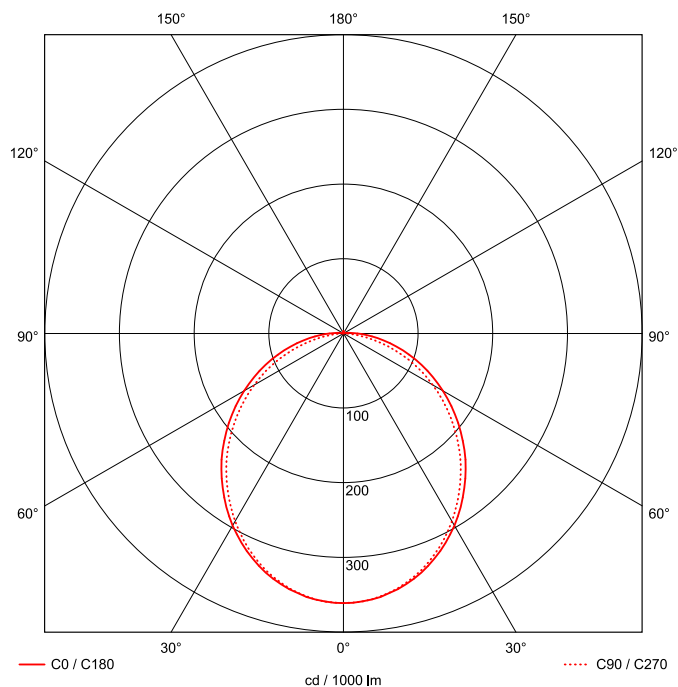

Artikel-Nr: 76036551

Anbauleuchten

Leuchte TROJA G2 SKII 1561mm PCO 1x75W 110° 7000lm

Vandalismus geschützte LED Leuchte in SKII mit MID-Power LEDs, LED Einheit in der Abdeckung integriert und per PEC System (PRACHT EASY CONNECT) schnell zu montieren. Konverter in Leuchte integriert. Flaches, stabiles Aluminiumgehäuse mit integriertem decken-/wandseitigem Kabelführungskanal, schlagfeste Abdeckung aus opalisiertem Polycarbonat, eingefasst in Aluminium-Rahmenprofil und Endkappen aus Aluminium-Druckguss, weiß, pulverbeschichtet, mit Innensechskant- oder Sicherheits-Verschlusschrauben, umlaufende Silikondichtung, geeignet für Decken- und waagerechte Wandmontage, Eckmontage mit Zubehör möglich. Ein-Mann-Montage mit variablen Befestigungsabständen durch PRACHT-KLAMMER-SYSTEM, die Befestigungsklammern sind nach der Montage der Abdeckung vor unbefugtem Zugriff geschützt. Achtung: PRACHT MANUFAKTUR! Sie benötigen eine andere Lichtfarbe, Gehäusefarbe oder Durchgangsverdrahtung? Besondere Herausforderungen? Kein Problem. Wir bieten individuelle Lösungen für Ihre Anforderungen.

EAN 4018098312468 Energie-Effizienz-Klasse

Statistische
Warennummer 94054099

A++

LEUCHTMITTEL

Leuchtentyp	LED
Anzahl Leuchtmittel/LED-Reihen	1
Farbtemperatur K	4.000
Farbwiedergabeindex	>90
Anzahl LED	210
Farbtoleranz (initial MacAdam)	3

LEISTUNG

Effektiver Lichtstrom Im	7000
Systemleistung W	75
Lichtstrom Im/W	93
EnergieEffizienzklasse	A++

LICHTTECHNIK

Lichtlenkung	breitstrahlend
Ausstrahlwinkel in °	110
Optik	-
Blendbegrenzung UGR 4H 8H C0 C90	23.5/ 21.7