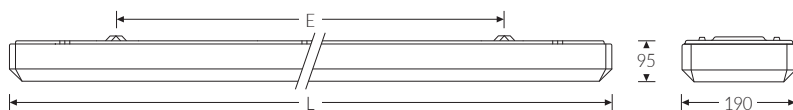

EURO-LINE Aqua O für 2x LEDtube 1200 | Artikelnummer 60152235

Abbildung ähnlich

PMMA
650°C

IK02

HB

Feuchtraum-Anbauleuchte für LED-Röhre. Gehäuse glasfaser-
verstärktes Polyester, hellgrau, schwer entflammbar. Hochwertige
umlaufende Dichtung (EPDM) mit hoher Feuchtigkeits- und
thermische Beständigkeit. Eingebauter Geräteträger/Reflektor
aus Stahlblech weiß. Opale Wanne/Abdeckung aus Acrylglas
(PMMA) mit abgeschrägten Kanten. Sicherer und stabiler
Halt der Wanne/Abdeckung durch innenliegende Verschluss-
technik. Zwei Einführungen mit Würigestopfen für Netzzuleitung
mittig an der Unterseite der Leuchte. Kabelraum für
Standard-Einzelleitung (NYM) bei Stirnseitige Zuführung der
Netzzuleitung, sowie zu Weiterführung der Netzzuleitung bei
Lichtbandmontage an der Unterseite der Leuchte vorhanden.
3-polige Anschlussklemme innenliegend mittig. Zugelassen für
den Einsatz in Innenbereichen oder überdachte Außenbereiche,
für Decken- und Wandmontage (siehe Montageanleitung).
Wanne und Unterteil sind getrennt verpackt.

Technische Daten

Artikelnummer	60152235
Bestellbezeichnung	EURO-LINE Aqua opal für
Lichtquelle	LEDtube
Fassung / Sockel	G13 / T8 (T26)
Anzahl Leuchtmittel	2
Netzspannung	230V/50Hz
Spannungsart	AC
Lichtoptik	Wanne aus UV-beständigem Polymethylmethacrylat (PMMA)
Anschlussart	3-polige Anschlussklemme mit Schraubkontakt
Gehäuse	Gehäuse aus schwer entflammbarem, glasfaserverstärktem Polyester (GRP)

Prüfungen

Schutzklasse	SK I
Schutzart	IP54
Schlagfestigkeit	IK02
Brennbarkeit (UL94)	HB
Glühdrahtfestigkeit	PMMA 650°C
CE-Konform	Ja
D-Kennzeichnung	Ja

Montageart und Anwendungsbereich

Decken- und Wandmontage
für den Einsatz im Innenbereich und überdachten Außenbereich

- Grundbeleuchtung

EURO-LINE Aqua O für 2x LEDtube 1200 | Artikelnummer 60152235

Maße und Gewichte	
Länge (L)	1270 mm
Breite (B)	190 mm
Höhe (H)	95 mm
Befestigungsabstand (E1)	740 mm
Bruttogewicht (incl. Verpackung)	3,7 Kg
Inhalts- / Verpackungsmenge	1 Stück
Paletteneinheit	80 Stück