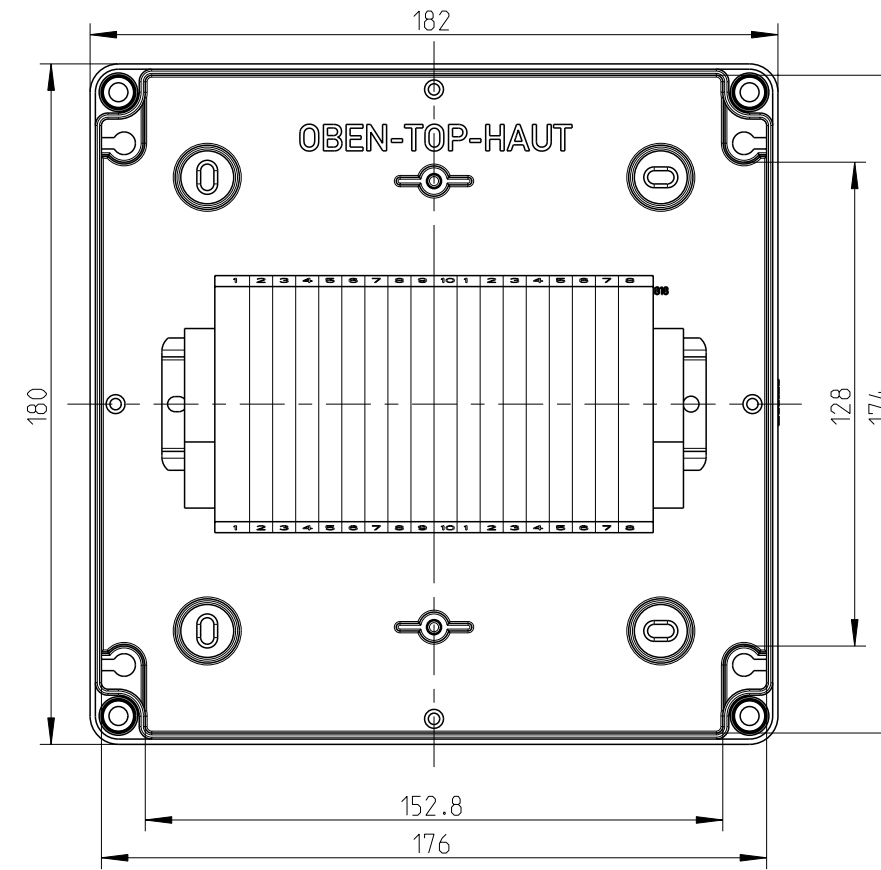

3:10

3:10

Ansicht ohne Deckel  
view without cover

B-B

Fehlende Maße können dem Massblatt M-TK-1818 entnommen werden  
missing size can be taken from the dimensional sheet M-TK-1818