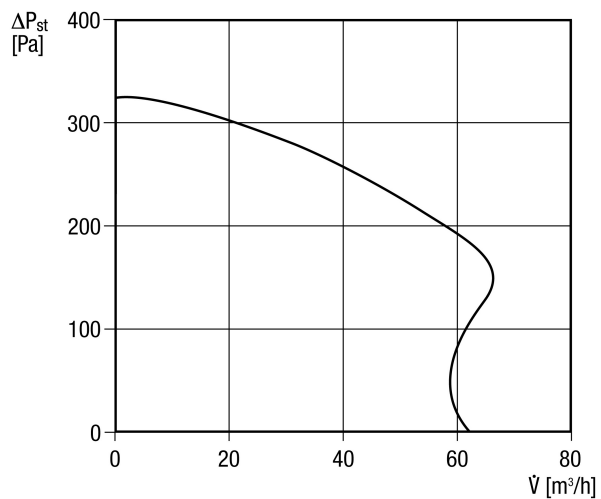

ER-APB 60 VZ

Zulassungsnummer	Z-51.1-45
Verpackungseinheit	1 Stück
Sortiment	B
GTIN (EAN)	4012799841579

Schallleistungspegel im Oktavspektrum

	63 Hz	125 Hz	250 Hz	500 Hz	1 kHz	2 kHz	4 kHz	8 kHz	Gesamt
L_{WA7, hoch} (dB(A))	-	-	-	-	-	-	-	-	46

L_{WA7} = Gehäuse- und Freiansaug-Schallleistungspegel in dB

Kennlinie