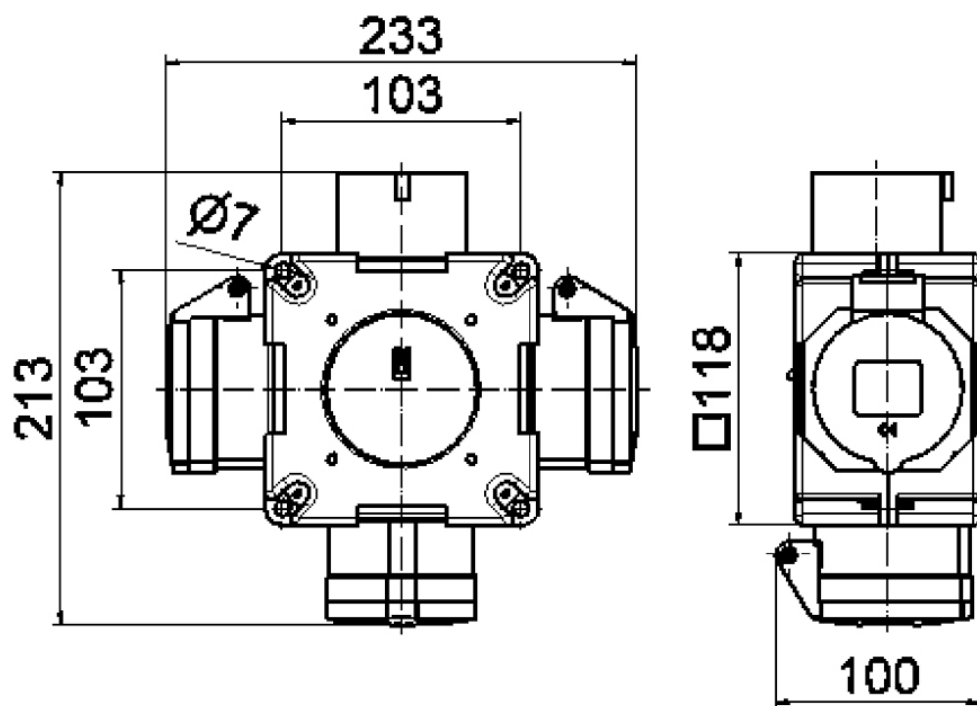

distributeur croisé - distributeur croisé

Description de l'article	
Référence	54566
EAN	4024941545662
Groupe de produits	distributeur croisé
Indice de protection	IP44
Couleur de l'appareil	partie inf. gris RAL 7035, partie sup. gris RAL 7035
Hauteur de l'appareil en mm	118mm
Largeur de l'appareil en mm	118mm
Profondeur de l'appareil en mm	80mm

Données logistiques	
Poids unitaire	0.61 Kg / null
Type d'emballage	null
Contenu	2 ST
EAN	4024941376617
Longueur	245 mm
Largeur	177 mm
Hauteur	185 mm
Poids	1,353 kg
Volume	7 140 ccm

30 MB 061