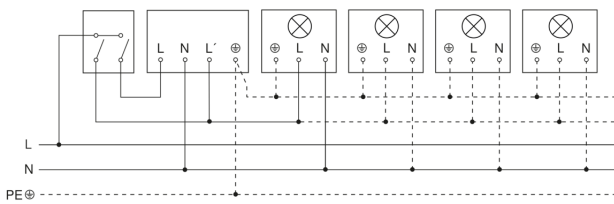

Bewegungsmelder

IS 360-1 DE

schwarz

EAN 4007841 032852

Art.-Nr. 032852

Schaltplan Leuchte ohne vorhandenen Nullleiter

Schaltplan Leuchte mit vorhandenem Nullleiter

Schaltplan Anschluss über Serienschalter für Hand- und Automatik-Betrieb

Schaltplan Anschluss über einen Wechselschalter für Dauerlicht- und Automatik-Betrieb