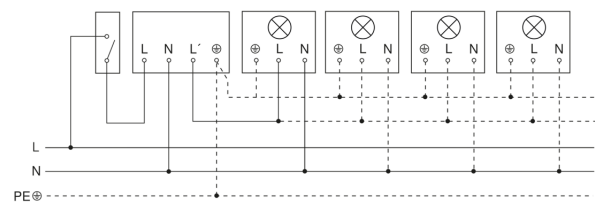

Bewegungsmelder

IS 360-1 DE

schwarz

EAN 4007841 032852

Art.-Nr. 032852

Schaltplan Leuchte ohne vorhandenen Nullleiter

Schaltplan Leuchte mit vorhandenem Nullleiter

Schaltplan Anschluss über Serienschalter für Hand- und Automatik-Betrieb

Schaltplan Anschluss über einen Wechselschalter für Dauerlicht- und Automatik-Betrieb