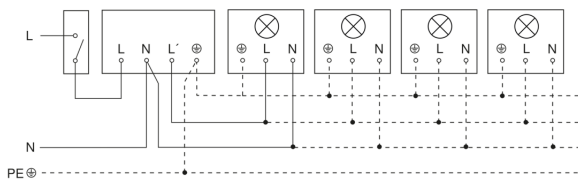

Bewegungsmelder

IS 360-1 DE

schwarz

EAN 4007841 032852

Art.-Nr. 032852

Schaltplan Leuchte ohne vorhandenen Nullleiter

Schaltplan Leuchte mit vorhandenem Nullleiter

Schaltplan Anschluss über Serienschalter für Hand- und Automatik-Betrieb

Schaltplan Anschluss über einen Wechselschalter für Dauerlicht- und Automatik-Betrieb