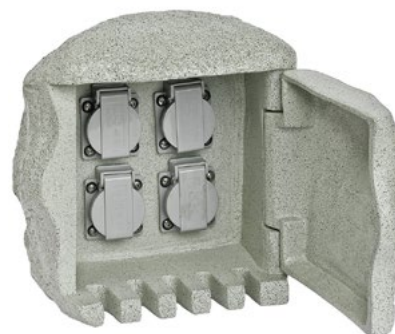

Produktdatenblatt | Energieverteiler

Artikelnummer:	<b>230418</b>
Serienname:	
EAN:	4037293230186
Zolltarif:	85444290900

**Artikelbeschreibung**

4-fach Energieverteiler ■ Stein ■ IP44 ■ 230V ■ max. 3600W / 16A

Der 4-fach Energieverteiler ist aus Polyresin gefertigt. Das Material ist optisch und haptisch kaum von einem echten Stein zu unterscheiden. Somit lässt er sich unauffällig im Garten integrieren und fügt sich harmonisch ins Gesamtbild ein. Rückseitig abgehend befindet sich die 5m lange Zuleitung mit Schutzkontaktstecker, wobei auch weitere Aussparungen für diese nach links und rechts vorgesehen sind. Hinter der Tür an der Front sitzen die Steckdosen leicht nach innen versetzt. Unterhalb der Tür sind 5 Aussparungen für die Leitungsführung der anzuschließenden Verbraucher vorgesehen.

**Technische Spezifikation** (ETIM 8 - EC000502)

Farbe	keine Angabe	Anzahl der Steckdosen	4,00
Breite (mm)	250,00	Werkstoffgüte	sonstige
Halogenfrei	nein	Werkstoff	sonstige
Höhe (mm)	255,00	Mit Beleuchtung	nein
Tiefe (mm)	240,00	Transparent	nein
Oberflächenschutz	sonstige	Ausführung der Oberfläche	keine Angabe
Schaltfunktion	ohne	Geeignet für Schutzart (IP)	IP44