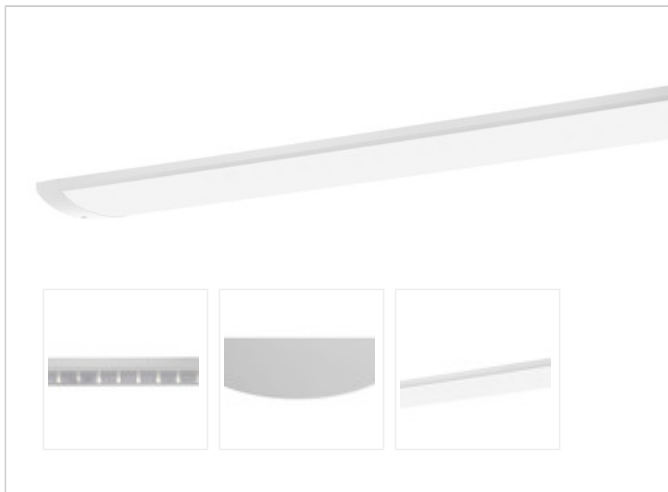

## TROJA G2 SKII 0705mm PCO 1x23W 110° 2200lm

Vandalismus geschützte LED Leuchte in SKII mit MID-Power LEDs, LED Einheit in der Abdeckung integriert und per PEC System (PRACHT EASY CONNECT) schnell zu montieren. Konverter in Leuchte integriert. Flaches, stabiles Aluminiumgehäuse mit integriertem decken-/wandseitigem Kabelführungskanal, schlagfeste Abdeckung aus opalisiertem Polycarbonat, eingefasst in Aluminium-Rahmenprofil und Endkappen aus Aluminium-Druckguss, weiß, pulverbeschichtet, mit Innensechskant- oder Sicherheits-Verschlusschrauben, umlaufende Silikondichtung, Ein-Mann-Montage mit variablen Befestigungsabständen durch PRACHT-KLAMMER-SYSTEM, die Befestigungsklammern sind nach der Montage der Abdeckung vor unbefugtem Zugriff geschützt. Achtung: PRACHT MANUFAKTUR! Sie benötigen eine andere Lichtfarbe, Gehäusefarbe oder Durchgangsverdrahtung? Besondere Herausforderungen? Kein Problem. Wir bieten individuelle Lösungen für Ihre Anforderungen.

## MAßE UND GEWICHTE

Länge in mm	705
Breite in mm	260
Höhe in mm	72
Nettogewicht in kg	4

## MONTAGE UND WARTUNG

Standard Montageart	Decke, waagerechte Wand
Optionale Montageart	Eckmontage
LED-Platine austauschbar	möglich

## MATERIAL

Gehäusefarbe	Weiss RAL 9010
Ausführung NaWaRoh möglich	nein
Werkstoff des Gehäuses	Aluminium
Werkstoff der Abdeckung	PC-OPAL

*Irrtum, Preisänderungen und technische Weiterentwicklungen vorbehalten.*