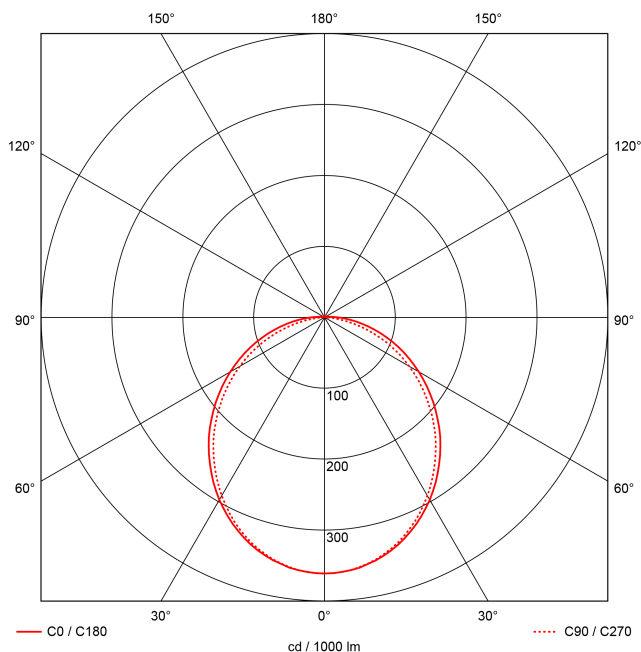

Artikel-Nr: 76037221

Anbauleuchten

TROJA G2 SKII 0705mm PCO 1x23W 110° 2200lm

Vandalismus geschützte LED Leuchte in SKII mit MID-Power LEDs, LED Einheit in der Abdeckung integriert und per PEC System (PRACHT EASY CONNECT) schnell zu montieren. Konverter in Leuchte integriert. Flaches, stabiles Aluminiumgehäuse mit integriertem decken-/wandseitigem Kabelführungskanal, schlagfeste Abdeckung aus opalisiertem Polycarbonat, eingefasst in Aluminium-Rahmenprofil und Endkappen aus Aluminium-Druckguss, weiß, pulverbeschichtet, mit Innensechskant- oder Sicherheits-Verschlusschrauben, umlaufende Silikondichtung, Ein-Mann-Montage mit variablen Befestigungsabständen durch PRACHT-KLAMMER-SYSTEM, die Befestigungsklammern sind nach der Montage der Abdeckung vor unbefugtem Zugriff geschützt. Achtung: PRACHT MANUFAKTUR! Sie benötigen eine andere Lichtfarbe, Gehäusefarbe oder Durchgangsverdrahtung? Besondere Herausforderungen? Kein Problem. Wir bieten individuelle Lösungen für Ihre Anforderungen.

EAN 4018098354314

Statistische
Warennummer 94054099