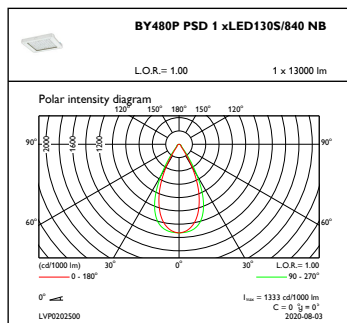

Elektrische Kenndaten

Eingangsspannung	220-240 V
Eingangsfrequenz	50 bis 60 Hz
Einschaltstrom	4,8 A
Einschaltzeit	2,3 ms
Leistungsfaktor (min.)	0,9

Dimmen

Dimmbar	Ja
---------	----

Mechanische Kenndaten

Gehäusematerial	Aluminium
Reflektor-Material	-
Optisches Material	Polycarbonat
Material optische Abdeckung/Linse	Glas
Befestigungsmaterial	Stahl
Ausführung optische Abdeckung	Klar
Gesamte Länge	460 mm
Gesamte Breite	410 mm
Gesamte Höhe	80 mm
Farbe	Silber RAL 9006
Abmessungen (Höhe x Breite x Tiefe)	80 x 410 x 460 mm (3.1 x 16.1 x 18.1 in)

Anwendungsparameter

Umgebungstemperaturbereich	-30 bis +45 °C
Bemessungs-Umgebungstemperatur	45 °C
Maximaler Dimmlevel	10%
Geeignet zum häufigen An- und Ausschalten	Nein

Produktdaten

Gesamt-Produktcode	871869940785800
Bestell-Produktname	BY480P LED130S/840 PSD NB GC SI
EAN/UPC - Produkt	8718699407858
Bestellcode	40785800
Anzahl pro Verpackung	1
SAP-Zähler - Pakete pro Außenkarton	1
SAP-Material	910500465591
Nettogewicht (Einzelteil)	7,900 kg

GentleSpace Gen3

Abmessungsskizzen

GentleSpace gen3 BY480P-BY483P

Photometrische Daten

OFPC1_BY480PPSD1xLED130S840NB

IFGU1_BY480PPSD1xLED130S840NB