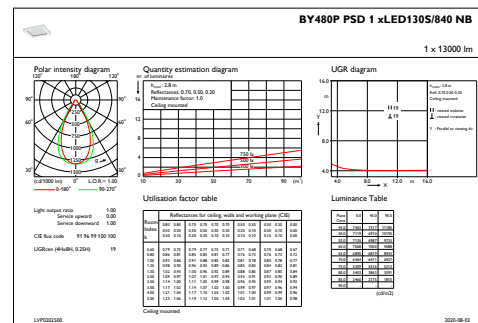

Elektrische Kenndaten

Eingangsspannung	220-240 V
Eingangsfrequenz	50 bis 60 Hz
Einschaltstrom	4,8 A
Einschaltzeit	2,3 ms
Leistungsfaktor (min.)	0,9

Dimmen

Dimmbar	Ja
---------	----

Mechanische Kenndaten

Gehäusematerial	Aluminium
Reflektor-Material	-
Optisches Material	Polycarbonat
Material optische Abdeckung/Linse	Glas
Befestigungsmaterial	Stahl
Ausführung optische Abdeckung	Klar
Gesamte Länge	460 mm
Gesamte Breite	410 mm
Gesamte Höhe	80 mm
Farbe	Silber RAL 9006
Abmessungen (Höhe x Breite x Tiefe)	80 x 410 x 460 mm (3.1 x 16.1 x 18.1 in)

Anwendungsparameter

Umgebungstemperaturbereich	-30 bis +45 °C
Bemessungs-Umgebungstemperatur	45 °C
Maximaler Dimmlevel	10%
Geeignet zum häufigen An- und Ausschalten	Nein

Produktdaten

Gesamt-Produktcode	871869940785800
Bestell-Produktname	BY480P LED130S/840 PSD NB GC SI
EAN/UPC - Produkt	8718699407858
Bestellcode	40785800
Anzahl pro Verpackung	1
SAP-Zähler - Pakete pro Außenkarton	1
SAP-Material	910500465591
Nettogewicht (Einzelteil)	7,900 kg

GentleSpace Gen3

Abmessungsskizzen

GentleSpace gen3 BY480P-BY483P

Photometrische Daten

OFPC1_BY480PPSD1xLED130S840NB

IFGU1_BY480PPSD1xLED130S840NB