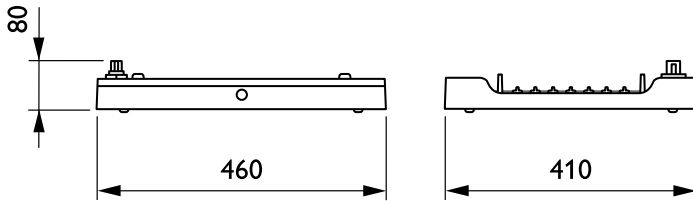

GentleSpace Gen3

Abmessungsskizzen

GentleSpace gen3 BY480P-BY483P