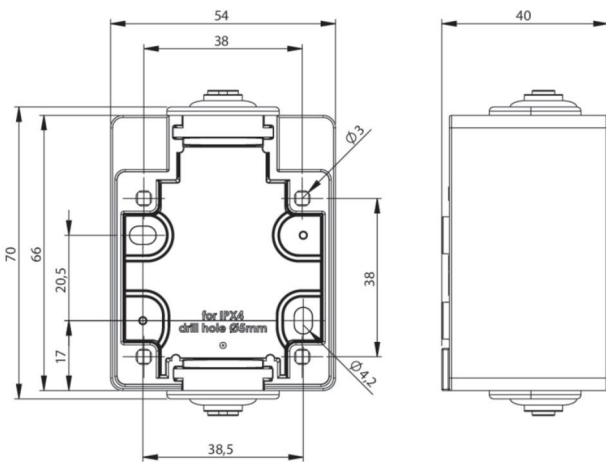

Artikel-Nr.	106-0
Bezeichnung	Aufputzgehäuse f. Anbaudose 50x50mm (blau)
Langbeschreibung	Aufputzgehäuse f. Anbaudose 50x50mm (blau)
GTIN (EAN)	9003399015472
Ursprungsland	AT
Zolltarifnummer	85389099
Nettogewicht	0,048 kg
Verpackungsmenge	24
Mindestbestellmenge	24

ETIM 9.0	EC002461
Art des Zubehörs/Ersatzteils	sonstige

<https://www.pcelectric.at/shop/de/?func=detail&artnr=106-0>