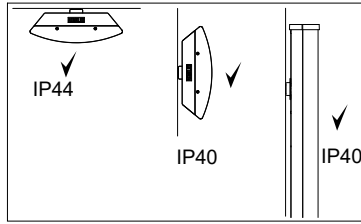

INSTRUCTION LENS-PRO

REGIOLUX

LPA LED

2166

Regiolux GmbH
Hellinger Str. 3
D-97486 Königsberg/Bay.
T 09525 89-0
<http://www.regiolux.de>
info@regiolux.de

Diese Leuchte enthält ein Leuchtmittel der Energieeffizienzklasse
C (LF840), **D** (LF830), **C** (LF830/600)
This luminaire contains a light source of energy efficiency class
C (LF840), **D** (LF830), **C** (LF830/600)

L = Leuchtenlänge
A = Befestigungsabstand
KE = Kabeleinführung

Typ	L	A1	A3	KE
600	604	520	234	A
1200	1204	900	454	B
1500	1504	1100	554	B

1

"!" = IP44

2

"!" = IP44

3

max. 5A

4

click

5

TX10

Option

+LPA-PS Pendel-Set
3x0,75 2166 9003 100
5x0,75 2166 9005 100