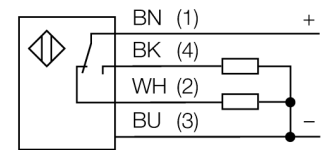

**Opto-Sensor**  
**Reflexionslichttaster**  
**Q20PDXL**

- Kabel, PVC, 2 m
- Schutzart IP67
- LED rundum sichtbar
- Empfindlichkeitseinstellung über Potentiometer
- Betriebsspannung: 10...30 VDC
- PNP-Schaltausgang, Wechsler

**Anschlussbild**

**Funktionsprinzip**

Wie bei Reflexionslichtschranken sind auch bei Reflexionslichttastern Sender und Empfänger in demselben Gehäuse untergebracht. Es wird aber nicht wie bei Lichtschranken die Unterbrechung eines Lichtstrahls ausgewertet, sondern die Reflexion an einem Objekt. Ein Gegenstand wird dann erfasst, wenn er ausreichend Licht zum Empfänger zurückreflektiert. Der Schaltabstand von Reflexionslichttastern hängt in hohem Maße vom Reflexionsvermögen ab.

**Reichweitenkurve**

Funktionsreserve in Abhängigkeit von der Reichweite

**Reichweitenkurve**

<b>Typenbezeichnung</b>	Q20PDXL
Ident-Nr.	3078151
<b>Lichtart</b>	IR
Wellenlänge	850 nm
Reichweite	1...1500 mm
Umgebungstemperatur	-20...+60 °C
<b>Betriebsspannung</b>	10...30 VDC
Restwelligkeit	< 10 % U <sub>s</sub>
DC Bemessungsbetriebsstrom	≤ 100 mA
Leerlaufstrom I <sub>0</sub>	≤ 18 mA
Verpolungsschutz	ja
Ausgangsfunktion	Wechsler, PNP
Schaltfrequenz	≤ 600 Hz
Bereitschaftsverzug	≤ 100 ms
<b>Zulassungen</b>	CE
<b>Bauform</b>	Quader, Q20
Abmessungen	20 mm x 12 mm x 32 mm
Gehäusedurchmesser	0 mm
Gehäusewerkstoff	Kunststoff, ABS
Linse	Kunststoff, Acryl
Elektrischer Anschluss	Kabel, PVC
Leitungslänge	2 m
Kabelquerschnitt	4x 0.35 mm <sup>2</sup>
Schutzart	IP67
<b>Betriebsspannungsanzeige</b>	LED, grün
Schaltzustandsanzeige	LED, gelb
Fehlermeldung	LED grün blinkend
Anzeige der Funktionsreserve	LED gelb blinkend

**Opto-Sensor  
Reflexionslichttaster  
Q20PDXL**

**Zubehör**

Typ	Ident-Nr.		Maßbild
SMBQ20H	3079041	Montagewinkel, Edelstahl, horizontale Montage, für Bauform Q20	
SMBQ20L	3079040	Montagewinkel, rechtwinklig, Edelstahl, für Bauform Q20	
SMBQ20LV	3079042	Montagewinkel, rechtwinklig, Edelstahl, für Bauform Q20	
SMBQ20U	3079043	Schutzgehäuse, Edelstahl, für Bauform Q20	