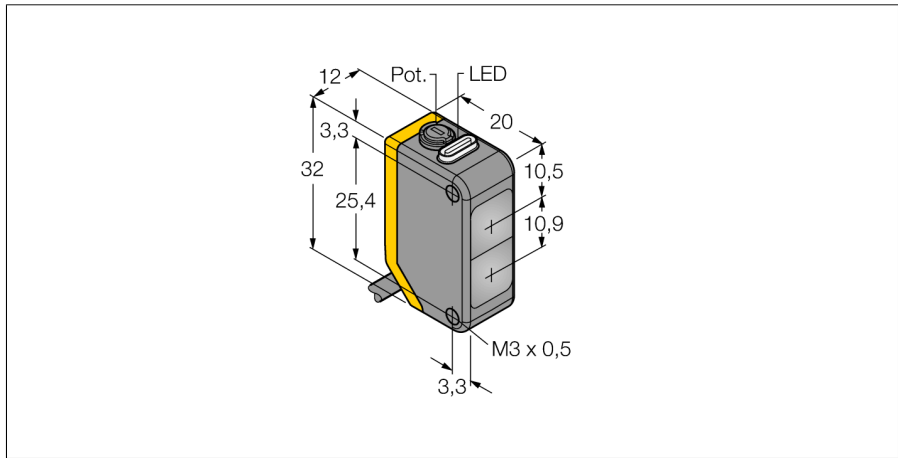

**Opto-Sensor**  
**Reflexionslichttaster**  
**Q20PDXL**

- Kabel, PVC, 2 m
- Schutzart IP67
- LED rundum sichtbar
- Empfindlichkeitseinstellung über Potentiometer
- Betriebsspannung: 10...30 VDC
- PNP-Schaltausgang, Wechsler

**Anschlussbild**

**Funktionsprinzip**

Wie bei Reflexionslichtschranken sind auch bei Reflexionslichttastern Sender und Empfänger in demselben Gehäuse untergebracht. Es wird aber nicht wie bei Lichtschranken die Unterbrechung eines Lichtstrahls ausgewertet, sondern die Reflexion an einem Objekt. Ein Gegenstand wird dann erfasst, wenn er ausreichend Licht zum Empfänger zurückreflektiert. Der Schaltabstand von Reflexionslichttastern hängt in hohem Maße vom Reflexionsvermögen ab.

**Reichweitenkurve**

Funktionsreserve in Abhängigkeit von der Reichweite

**Reichweitenkurve**

<b>Typenbezeichnung</b>	Q20PDXL
Ident-Nr.	3078151
<b>Lichtart</b>	IR
Wellenlänge	850 nm
Reichweite	1...1500 mm
Umgebungstemperatur	-20...+60 °C
<b>Betriebsspannung</b>	10...30 VDC
Restwelligkeit	< 10 % U <sub>s</sub>
DC Bemessungsbetriebsstrom	≤ 100 mA
Leerlaufstrom I <sub>0</sub>	≤ 18 mA
Verpolungsschutz	ja
Ausgangsfunktion	Wechsler, PNP
Schaltfrequenz	≤ 600 Hz
Bereitschaftsverzug	≤ 100 ms
<b>Zulassungen</b>	CE
<b>Bauform</b>	Quader, Q20
Abmessungen	20 mm x 12 mm x 32 mm
Gehäusedurchmesser	0 mm
Gehäusewerkstoff	Kunststoff, ABS
Linse	Kunststoff, Acryl
Elektrischer Anschluss	Kabel, PVC
Leitungslänge	2 m
Kabelquerschnitt	4x 0.35 mm <sup>2</sup>
Schutzart	IP67
<b>Betriebsspannungsanzeige</b>	LED, grün
Schaltzustandsanzeige	LED, gelb
Fehlermeldung	LED grün blinkend
Anzeige der Funktionsreserve	LED gelb blinkend

**Opto-Sensor  
Reflexionslichttaster  
Q20PDXL**

**Zubehör**

Typ	Ident-Nr.		Maßbild
SMBQ20H	3079041	Montagewinkel, Edelstahl, horizontale Montage, für Bauform Q20	
SMBQ20L	3079040	Montagewinkel, rechtwinklig, Edelstahl, für Bauform Q20	
SMBQ20LV	3079042	Montagewinkel, rechtwinklig, Edelstahl, für Bauform Q20	
SMBQ20U	3079043	Schutzgehäuse, Edelstahl, für Bauform Q20	