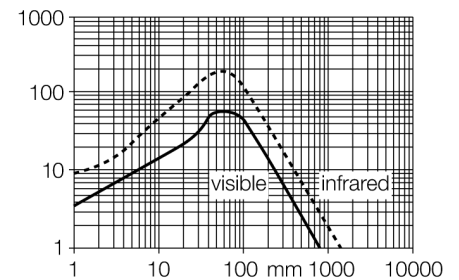

**Opto-Sensor**  
**Reflexionslichttaster**  
**Q20PDXL**

- Kabel, PVC, 2 m
- Schutzart IP67
- LED rundum sichtbar
- Empfindlichkeitseinstellung über Potentiometer
- Betriebsspannung: 10...30 VDC
- PNP-Schaltausgang, Wechsler

**Anschlussbild**

**Funktionsprinzip**

Wie bei Reflexionslichtschranken sind auch bei Reflexionslichttastern Sender und Empfänger in demselben Gehäuse untergebracht. Es wird aber nicht wie bei Lichtschranken die Unterbrechung eines Lichtstrahls ausgewertet, sondern die Reflexion an einem Objekt. Ein Gegenstand wird dann erfasst, wenn er ausreichend Licht zum Empfänger zurückreflektiert. Der Schaltabstand von Reflexionslichttastern hängt in hohem Maße vom Reflexionsvermögen ab.

**Reichweitenkurve**

Funktionsreserve in Abhängigkeit von der Reichweite

**Reichweitenkurve**

<b>Typenbezeichnung</b>	Q20PDXL
Ident-Nr.	3078151
<b>Lichtart</b>	IR
Wellenlänge	850 nm
Reichweite	1...1500 mm
Umgebungstemperatur	-20...+60 °C
<b>Betriebsspannung</b>	10...30 VDC
Restwelligkeit	< 10 % U <sub>s</sub>
DC Bemessungsbetriebsstrom	≤ 100 mA
Leerlaufstrom I <sub>0</sub>	≤ 18 mA
Verpolungsschutz	ja
Ausgangsfunktion	Wechsler, PNP
Schaltfrequenz	≤ 600 Hz
Bereitschaftsverzug	≤ 100 ms
<b>Zulassungen</b>	CE
<b>Bauform</b>	Quader, Q20
Abmessungen	20 mm x 12 mm x 32 mm
Gehäusedurchmesser	0 mm
Gehäusewerkstoff	Kunststoff, ABS
Linse	Kunststoff, Acryl
Elektrischer Anschluss	Kabel, PVC
Leitungslänge	2 m
Kabelquerschnitt	4x 0.35 mm <sup>2</sup>
Schutzart	IP67
<b>Betriebsspannungsanzeige</b>	LED, grün
Schaltzustandsanzeige	LED, gelb
Fehlermeldung	LED grün blinkend
Anzeige der Funktionsreserve	LED gelb blinkend