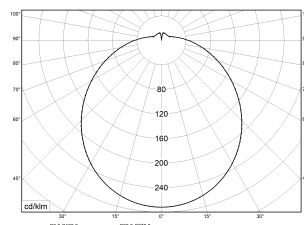

RKL 6 3xLED DALI 3000K 3500lm 30W | Artikelnummer 75131649

PMMA
650°C

IK02

HB

LED-Anbauleuchte rund mit opaler Abdeckung, dimmbar. Geeignet für die Montage an Decke und Wand. Gehäuse aus profiliertem, weißlackiertem Stahlblech. Bombierte, strukturierte Abdeckung aus UV-beständigem Polymethylmethacrylat (PMMA). Auch mit hochschlagfester Abdeckung aus Polycarbonat (PC) erhältlich. Sicherer Halt der Abdeckung durch Federverschluss. 5-polige Anschlussklemme mit Steckkontakt, Durchschleifen möglich. 2 Kabeleinführungen. Zugelassen für den Einsatz in Innenbereichen.