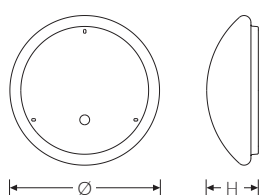

RKL 6 3xLED DALI 3000K 3500lm 30W | Artikelnummer 75131649

PMMA
650°C

IK02

HB

LED-Anbauleuchte rund mit opaler Abdeckung, dimmbar. Geeignet für die Montage an Decke und Wand. Gehäuse aus profiliertem, weißlackiertem Stahlblech. Bombierte, strukturierte Abdeckung aus UV-beständigem Polymethylmethacrylat (PMMA). Auch mit hochschlagfester Abdeckung aus Polycarbonat (PC) erhältlich. Sicherer Halt der Abdeckung durch Federverschluss. 5-polige Anschlussklemme mit Steckkontakt, Durchschleifen möglich. 2 Kabeleinführungen. Zugelassen für den Einsatz in Innenbereichen.

Montageart und Anwendungsbereich

Decken- und Wandmontage
Nur für den Einsatz in Innenbereichen zugelassen

- Grundbeleuchtung

RKL 6 3xLED DALI 3000K 3500lm 30W

Artikelnummer 75131649

Technische Daten	
Betriebs-Umgebungstemperatur - min.	-20 °C
Betriebs-Umgebungstemperatur - max.	25 °C
Prüfungen	
Schutzklasse	SK I
Schutzart	IP40
Schlagfestigkeit	IK02
Brennbarkeit (UL94)	HB
Glühdrahtfestigkeit	PMMA 650°C
CE-Konform	Ja
Maße und Gewichte	
Durchmesser	600 mm
Höhe (H)	165 mm
Bruttogewicht (incl. Verpackung)	3,8 Kg
Nettogewicht	2,8 Kg
Inhalts- / Verpackungsmenge	1 Stück
Paletteneinheit	28 Stück