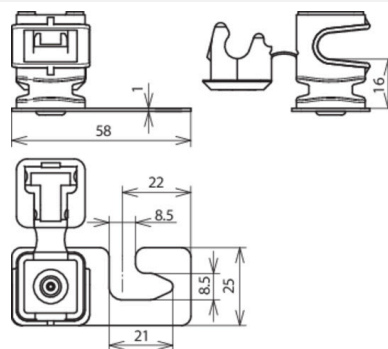

DLH DS 8 H16 WPRO5 8 BR V2A (204 916)

Abbildung unverbindlich

Typ	DLH DS 8 H16 WPRO5 8 BR V2A
Art.-Nr.	204 916
Anwendungshinweis	für First- und Dachleitungen Leitungsführung (Halter) verstellbar
Werkstoff Dachleitungshalter	NIRO
Leitungshalter Modell	DEHNsnap
Bauhöhe Leitungshalter	16 mm
Werkstoff Leitungshalter	Kunststoff
Farbe Leitungshalter	braun •
Leitungshalter Aufnahme Rd	8 mm
Leitungsführung	lose
Innengewinde	M6
Befestigungsmöglichkeit	zum Unterklammern am Schraubenkopf
Art der Dacheindeckung	Wellplattendächer Profil 5 (Abstand 177 mm) Profil 8 (Abstand 130 mm)
Gewicht	19 g
Zolltarifnummer (Komb. Nomenklatur EU)	85389099
GTIN (EAN)	4013364030565
VPE	50 Stk.

Änderungen in Form und Technik, bei Maßen, Gewichten und Werkstoffen behalten wir uns im Sinne des Fortschrittes der Technik vor. Die Abbildungen sind unverbindlich.