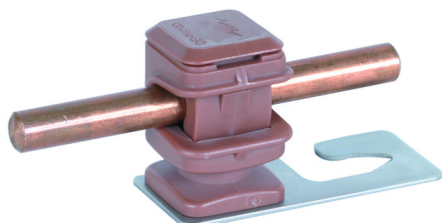

DLH DS 8 H16 WPRO5 8 BR V2A (204 916)

Abbildung unverbindlich

Typ	DLH DS 8 H16 WPRO5 8 BR V2A
Art.-Nr.	204 916
Anwendungshinweis	für First- und Dachleitungen Leitungsführung (Halter) verstellbar
Werkstoff Dachleitungshalter	NIRO
Leitungshalter Modell	DEHNsnap
Bauhöhe Leitungshalter	16 mm
Werkstoff Leitungshalter	Kunststoff
Farbe Leitungshalter	braun •
Leitungshalter Aufnahme Rd	8 mm
Leitungsführung	lose
Innengewinde	M6
Befestigungsmöglichkeit	zum Unterklammern am Schraubenkopf
Art der Dacheindeckung	Wellplattendächer Profil 5 (Abstand 177 mm) Profil 8 (Abstand 130 mm)
Gewicht	19 g
Zolltarifnummer (Komb. Nomenklatur EU)	85389099
GTIN (EAN)	4013364030565
VPE	50 Stk.