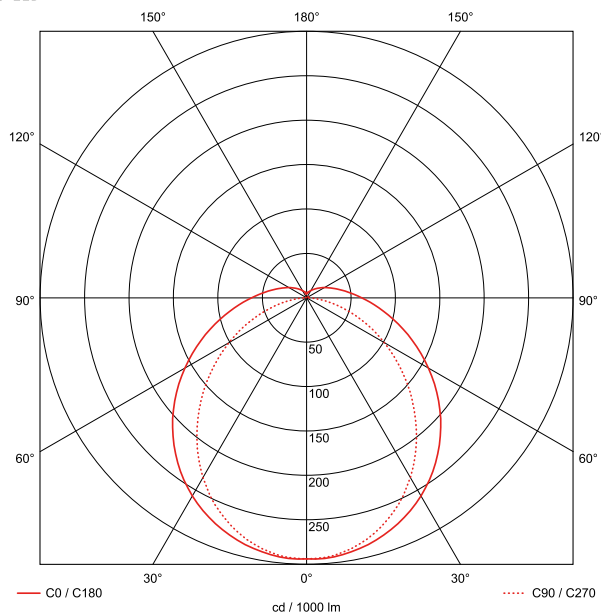

Artikel-Nr: 7283630x01

Rundrohrleuchte

TUBIS N LED XLS C DM 1565mm 1x50W 125°breit 6700lm

TUBIS N LED

Rundrohrleuchte aus schlagzähem PRACHTOPAL® oder schlagfestem klarem Polycarbonat. Druckwasserdichtes, weitestgehend säure- und laugenbeständiges Rohrgehäuse (Durchmesser) 90mm. Mit widerstandsfähigem Industrie-LED Treiber. Die MID-Power LED Anordnung sorgt für einen homogenen Lichtaustritt. Verschiedene Lichtaustrittswinkel durch lineares Linsen System möglich. Optimisiertes Thermomanagement durch X-Wing Kühlprofil. Durchgangsverdrahtung bis maximal 5x2,5mm² möglich. Kurze alterungsbeständige Dichtungen aus Silikon. Schutzart IP66/IP68(2m)/IPX9K. Jetzt auch als XLS Serie erweiterbar. eXtended Lighting Solutions by PRACHT. Vernetzung durch Bluetooth Low Energy und Steuerung durch Casambi möglich. Die DALI Master Leuchte besitzt ein eigenes Modul und kann dadurch bis zu 15 weitere Standard DALI Leuchten versorgen. Variable Befestigungsabstände durch PRACHT-Edelstahl-Schellen, geeignet für Decken-, waagerechte- und senkrechte Wandmontage, Pendel- und Tragschienenmontage mit Zubehör möglich. Achtung: PRACHT MANUFAKTUR! Da es ein PRACHT PRO LINE Produkt ist, kann es vielseitig angepasst werden Sie benötigen eine andere Lichtfarbe, Gehäusefarbe oder Durchgangsverdrahtung? Besondere Herausforderungen? Kein Problem. Wir bieten individuelle Lösungen für Ihre Anforderungen.

EAN 4018098330325 Energie-Effizienz-Klasse

Statistische
Warennummer 94054039

A++

LEUCHTMITTEL

Leuchtentyp	LED
Anzahl Leuchtmittel/LED-Reihen	1
Farbtemperatur K	4.000
Farbwiedergabeindex	>80
Anzahl LED	120
Farbtoleranz (initial MacAdam)	3

MAßE UND GEWICHTE

Länge in mm	1565
Breite in mm	90
Höhe in mm	105
Außendurchmesser in mm	90
Nettogewicht in kg	4

VERPACKUNG

Länge m VPE	1.85
Breite m VPE	0.1
Höhe m VPE	0.09
Bruttogewicht kg VPE	4.2

MONTAGE UND WARTUNG