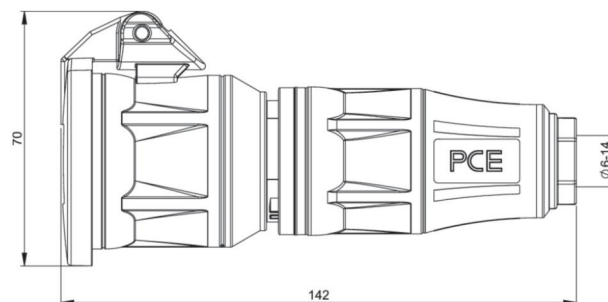

Artikel-Nr.	24732-sr
Bezeichnung	Schutzkontaktkupplung KD fb LED IP54 rot Serie TopTaurus2
Langbeschreibung	Schutzkontaktkupplung Serie TopTaurus2 mit Klappdeckel Farbe: schwarz-rot, Material: PA6 2K gummiert schraubenloses Schnellverschlussystem für Gehäusehaube LED Betriebsspannungsanzeige Schutzkontaktsystem: franz./belg. 16A / 250V AC / 3p (2P+E), Schutzart: IP54
GTIN (EAN)	9003399487170
Ursprungsland	AT
Zolltarifnummer	85366990
Nettogewicht	0,132 kg
Verpackungsmenge	10
Mindestbestellmenge	10

ETIM 9.0	EC001327
Ausführung	Schutzkontaktstift
Werkstoff	Kunststoff
Für "erschwerete Bedingungen" nach VDE	Nein
Schutzart (IP)	IP54
Steckrichtung	gerade
Anschlusstechnik	Schraubklemme
Farbe	rot
Polzahl	3
Nennspannung	250 V
Nennstrom	16 A

K (Kabel Ø)	6-14 mm
SW	21 mm
Leitung flexibel	1-2,5 mm ²
Kontaktschrauben	80 Ncm
Zugentlastung	400 Ncm
Abmantelungslänge	30 mm
Abisolierlänge	7 mm

<https://www.pceelectric.at/shop/de/?func=detail&artnr=24732-sr>