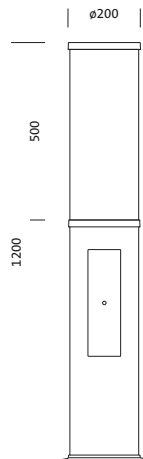

Bestell-Nr.: 5XA5285RF14H | **GTIN (EAN):** 4058352835616

Produktbeschreibung: CL120iQ, Poller, PL1.2s, 2970lm, 740, SR

City-Light 120 iQ, Pollerleuchte, Modul 540 iQ-SR, primäre Lichtlenkung mit 3-Zonen Facetten-Reflektor, aus Kunststoff, Silber beschichtet, hochglänzend, strukturiert, primäre lichttechn. Abdeckung: Abdeckung, aus PMMA, klar, teilweise lackiert, Lichtverteilung: PL1.2s, primäre Lichtcharakteristik: symmetrisch, LED, High Power LED, Bemessungslichtstrom: 2.970lm, Lichtausbeute: 161lm/W, Lichtfarbe: 740, Farbtemperatur: 4000K, Vorschaltgerät: EVG iQ, Steuerung: Voreinstellung Dimmung logarithmisch, Street-Remote, Auto-Match, Temp-Guard, Lumen-Switch, Night-Set, Smart-Wire, Light-Fading, Desk-Remote (drahtloses, spannungsfreies Auslesen und Einstellen der iQ-Features in der Werkstatt via anwendungsoptimierter NFC-Funktion/RFID-Funktion), optimierte Konstantlichtstromsteuerung (CLO 2.0), mit Klemme, 6polig, max. 2,5mm², Netzanschluss: 230..240V, AC, 50/60Hz, Beginn der Lebensdauer: 19W, Ende der Lebensdauer: 20W, Reduzierung: 9W, Leuchtgehäuse, zylindrisch, aus Alu-Strangpreßprofil, lackiert, Siteco® eisenglimmer (DB 702S), Länge: 1.200mm, Durchmesser: 200mm, Modul 540 iQ-SR, verkehrsweiß (RAL 9016), Ausstattung: Standard, Schutzart (gesamt): IP54, Schutzklasse (gesamt): SK II (Schutzisoliert), Prüfzeichen: CE, ENEC, VDE, Verpackungseinheit: 1 Stück

Bestückung: LED
Gew. (kg): 10,8
GTIN (EAN): 4058352835616