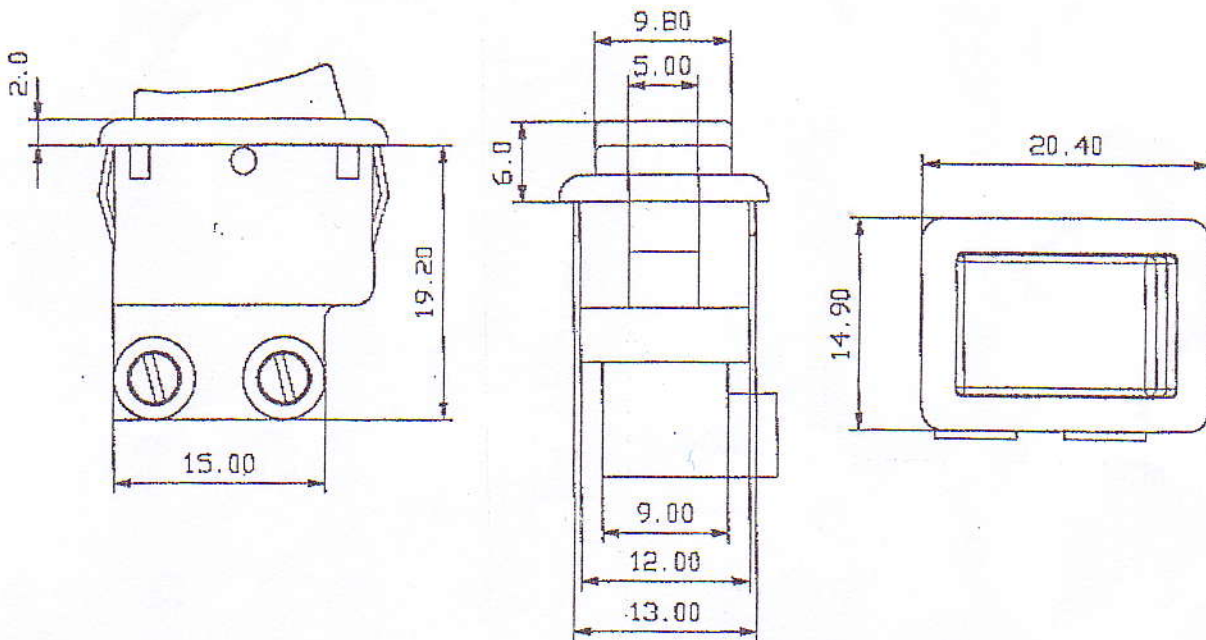

### Datenblatt

#### **Einbau-Wippenschalter, Serie 8004**

6 (2) A, 250 V ac, Ausschalter, 1polig,  
Einrastbefestigung für Ausschnitt 19,4 x 13 mm  
**mit Schraubanschlüssen**, Kennzeichnung 0-I

**Diese Ausführung eignet sich zum sekundärseitigen  
Schalten von Halogenleuchten**

#### Artikel-Abbildung

<i>inter BÄR-Nr.</i>	<i>Farbe Gehäuse/Wippe</i>
8004-005.01	schwarz/rot