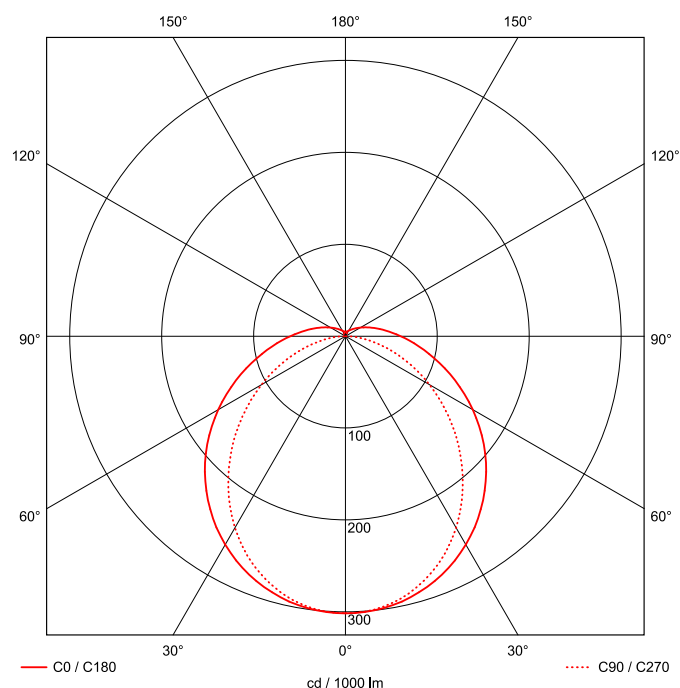

Artikel-Nr: 7a431430x00

Rundrohrleuchte

TUBIS LED INDUSTRY XLS C 1565mm PO 1x50W 125° breit 6900lm

Rundrohrleuchte speziell für höchste Industrieanforderungen aus schlagzähem PRACHTOPAL® oder schlagfestem klarem Polycarbonat. Druckwasserdichtes, weitestgehend säure- und laugenbeständiges Rohrgehäuse (Durchmesser) 90mm. Mit widerstandfähigem Industrie-LED Treiber. Die MID-Power LED Anordnung sorgt für einen homogenen Lichtaustritt. Verschiedene Lichtaustrittswinkel durch lineares Linsen System möglich. Optimisiertes Thermomanagement durch X-Wing Kühlprofil. Durchgangsverdrahtung bis maximal 5x2,5mm² möglich. Kurze alterungsbeständige Dichtungen aus Silikon. Schutzart IP66/IP68(2m)/IPX9K. Jetzt auch als XLS Serie erweiterbar. eXtended Lighting Solutions by PRACHT. Vernetzung durch Bluetooth Low Energy und Steuerung durch Casambi möglich. Variable Befestigungsabstände durch PRACHT-Edelstahl-Schellen, geeignet für Decken-, waagerechte- und senkrechte Wandmontage, Pendel- und Tragschienenmontage mit Zubehör möglich. Achtung: PRACHT MANUFAKTUR! Da es ein PRACHT PRO LINE Produkt ist, kann es vielseitig angepasst werden Sie benötigen eine andere Lichtfarbe, Gehäusefarbe oder Durchgangsverdrahtung? Besondere Herausforderungen? Kein Problem. Wir bieten individuelle Lösungen für Ihre Anforderungen.

EAN 4018098330486 Energie-Effizienz-Klasse

Statistische
Warennummer 94054039

A++

LEUCHTMITTEL

Leuchtentyp	LED
Anzahl Leuchtmittel/LED-Reihen	1
Farbtemperatur K	4.000
Farbwiedergabeindex	>80
Anzahl LED	140
Farbtoleranz (initial MacAdam)	3

LEISTUNG

Effektiver Lichtstrom Im	6900
Systemleistung W	50
Lichtstrom Im/W	138
EnergieEffizienzklasse	A++

LICHTTECHNIK

Lichtlenkung	breitstrahlend
Ausstrahlwinkel in °	125
Optik	Lineare Linse
Blendbegrenzung UGR 4H 8H C0 C90	25,1 / 22,9