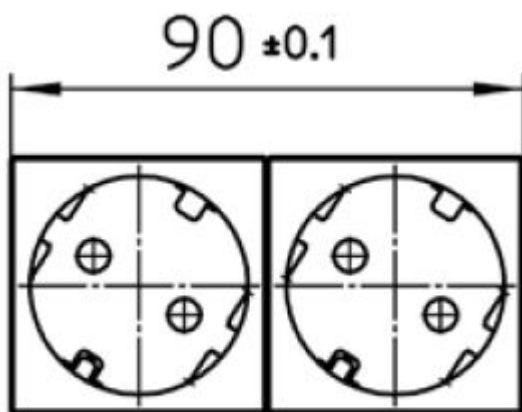

**Concept 45 Steckdose SCHUKO 2fach , grün  
erhöhter Berührungsschutz, 33 Grad**

PRODUKT DATENBLATT

Mit erhöhtem Berührungsschutz	Ja
Frequenz	50-60Hz
Nennspannung	250V
Halogenfrei	Ja
Nennstrom	16A
Ausführung	SCHUKO
Anschlussart	Steckklemme
Farbe	grün
Montageart	Geräteeinbaukanal
Befestigungsart	Befestigung mit Schraube
Werkstoff	Kunststoff
Werkstoffgüte	Thermoplast
Oberfläche	unbehandelt
Geeignet für Schutzart (IP)	IP20

**Concept 45 Steckdose SCHUKO 2fach , grün  
erhöhter Berührungsschutz, 33 Grad**

Einbausteckdose SCHUKO Concept 45  
mit Steckklemmen, 2-polig, 16 A 250 V,  
mit Verbindungsklemmen nach VDE 0620,  
2fach, 33° schräg,  
erhöhter Berührungsschutz gemäß VDE 0620.