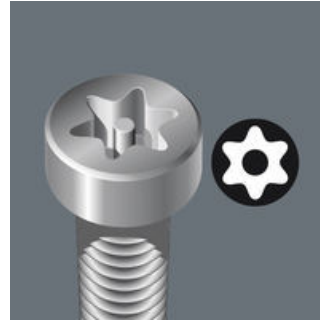

Schlauchummantelter Wera Winkelschlüssel zur Schonung der Finger. Dadurch ergonomischer und angenehmer Griff auch bei niedrigen Temperaturen. An einer Seite TORX® BO Profil; Durch Bohrung im Bit und Zapfen in der TORX® BO Schraube wird unerlaubtes Lösen verhindert. Sicherheitsverschraubung. Die Kugel am langen Schenkel erlaubt sicheres Arbeiten an TORX® Schrauben auch in schwierigen Einbaulagen. Die BlackLaser-Oberflächenbehandlung sorgt für hervorragenden Oberflächenschutz, auch vor Korrosion, und lange Lebensdauer. Gelaserte und dadurch abriebfeste Größenkennzeichnung auf dem Winkelschlüssel für schnellen Zugriff.

Winkelschlüssel für TORX® Schrauben

Winkelschlüssel mit Kunststoffummantelung

Winkelschlüssel für Innen TORX® Schrauben und Innen TORX® Schrauben mit Zapfen (BO = Bohrung)

Winkelschlüssel mit Kunststoffummantelung sind aus grifffreundlichem Rundmaterial gefertigt. Die Ummantelung macht die Arbeit auch bei niedrigen Temperaturen angenehm und sicher. Alle Winkelschlüssel sind durch ihre Farbcodierung und Größenkennzeichnung schnell zur Hand.

TORX® mit Bohrung

Konstruiert, um unerlaubtes Lösen von sogenannten Sicherheitsverschraubungen zu verhindern. Um eine Verwendung „normaler“ TORX® Werkzeuge nicht zuzulassen, besitzen die Schrauben in ihrem Antriebsprofil einen vorstehenden Zapfen. Dieser wird in der Bohrung der TORX® BO Werkzeuge aufgenommen und die Sicherheitsverschraubung kann gelöst werden.

TORX® Kugelpopf

Durch die kugelförmigen Abtriebsprofile ist ein Auslenken oder Schwenken der Werkzeugachse zur Schraubenachse möglich, so dass dadurch sozusagen „um die Ecke“ geschraubt werden kann.

Größenkennzeichnung