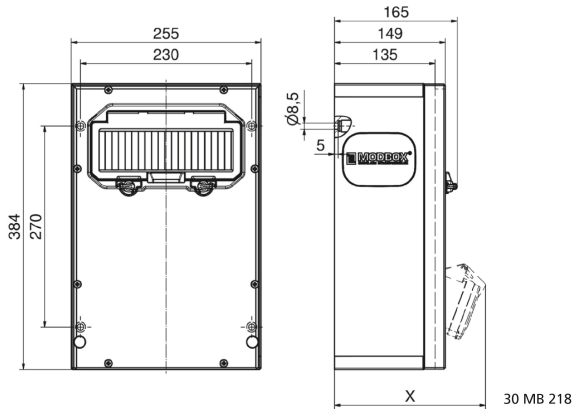

## Wandverteiler Vollgummi - MODBOX - MIDI

Artikelbeschreibung	
BALS-Art.-Nr	5401894
EAN	4024941003476
Produktgruppe	MODBOX - MIDI
Schutzart	IP44
Gerätefarbe	Gehäuseunterteil schwarz ähnlich RAL 9017, Gehäuseoberteil schwarz ähnlich RAL 9017
Geräte-Höhe	384mm
Geräte-Breite	255mm
Geräte-Tiefe	135mm
RDF-Faktor	0.68

Artikelbeschreibung	
Nennstrom InA	48

Tiefenmaß/ depth X (mm)

Bezeichnung/ with	IP44	IP67
OTC-Klappe/ OTC operating window	165	165
Schutzk. Steckdose/domestic socket	152	195
CEE 16A 3p	190	190
CEE 16A 4p	194	192
CEE 16A 5p	197	195
CEE 32A 3p/4p	201	203
CEE 32A 5p	203	204
CEE 63A 3p/4p/5p	219	221