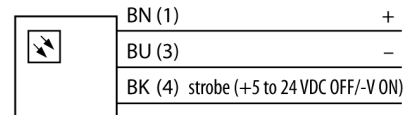

**Bildverarbeitung**  
**Axiale Beleuchtung**  
**LEDGO100M**

- Axiale Beleuchtung
- Schutzklasse: IP40
- Farbe: Grün
- Spannungsversorgung: 24 VDC
- Pigtail M8x1, 0,6m

**Anschlussbild**

<b>Typenbezeichnung</b>	LEDGO100M
Ident-Nr.	3077467
<b>Einsatzzweck</b>	Bildverarbeitung
Funktion	Flächenleuchte
Bauform	Quader
Abmessungen	178 x 109.3 x 109.9 mm
Gehäusewerkstoff	Metall, AL
Fensterwerkstoff	Kunststoff, klar
Elektrischer Anschluss	Kabel mit Steckverbinder, M8 x 1, Dreidraht
Leitungslänge	0.6 m
LED-Lebensdauer (L70)	20000 h
Schutzart	IP40
Umgebungstemperatur	0...+50 °C
Zulassungen	CE, cULus listed
<b>Betriebsspannung</b>	24 VDC
DC Bemessungsbetriebsstrom	≤ 500 mA
<b>Lichtart</b>	Grün
Wellenlänge	520...535nm

**Funktionsprinzip**

Gleichgerichtete Ausleuchtung im selben Strahlengang wie die Kamera.