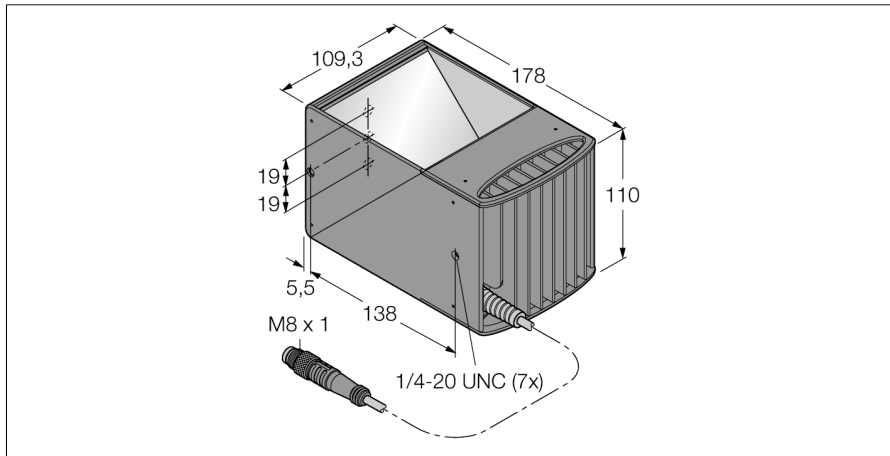

**Bildverarbeitung**  
**Axiale Beleuchtung**  
**LEDGO100M**

- Axiale Beleuchtung
- Schutzklasse: IP40
- Farbe: Grün
- Spannungsversorgung: 24 VDC
- Pigtail M8x1, 0,6m

**Anschlussbild**

<b>Typenbezeichnung</b>	LEDGO100M
Ident-Nr.	3077467
<b>Einsatzzweck</b>	Bildverarbeitung
Funktion	Flächenleuchte
Bauform	Quader
Abmessungen	178 x 109.3 x 109.9 mm
Gehäusewerkstoff	Metall, AL
Fensterwerkstoff	Kunststoff, klar
Elektrischer Anschluss	Kabel mit Steckverbinder, M8 x 1, Dreidraht
Leitungslänge	0.6 m
LED-Lebensdauer (L70)	20000 h
Schutzart	IP40
Umgebungstemperatur	0...+50 °C
Zulassungen	CE, cULus listed
<b>Betriebsspannung</b>	24 VDC
DC Bemessungsbetriebsstrom	≤ 500 mA
<b>Lichtart</b>	Grün
Wellenlänge	520...535nm

**Funktionsprinzip**

Gleichgerichtete Ausleuchtung im selben Strahlengang wie die Kamera.