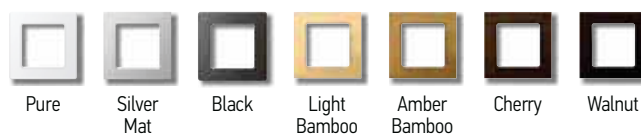

Funkwandsender

Smoove RS100 IN io – berühren und bewegen

Smoove RS100 IN io
Pure Shine

Smoove RS100 IN io
Black Shine

Smoove RS100 IN io
Silver Shine

Manuelle Steuerung eines io-Funkantriebs / io-Funkempfängers oder mehrerer io-Funkantriebe / io-Funkempfänger gleichzeitig per Funk. 1-Kanal-Funkwandsender mit Geschwindigkeitsregelung für RS100 Antriebe.

Funktionsprinzip

Artikel-Nr.

Smoove RS100 IN io Pure Shine	1 811 318
Smoove RS100 IN io Black Shine	1 811 319
Smoove RS100 IN io Silver Shine	1 811 320

Lieferumfang: Funkmodul inkl. Batterie, Befestigungsplatte für Somfy Smoove Rahmen und Befestigungsplatte für andere Schalterprogramme. Passender Adapterrahmen für andere Schalterprogramme siehe Seite 160.

Somfy Smoove Rahmen

Artikel-Nr.

Smoove Rahmen Pure	9 015 022
Smoove Rahmen Silver Mat	9 015 025
Smoove Rahmen Black	9 015 023
Smoove Rahmen Light Bamboo	9 015 027
Smoove Rahmen Amber Bamboo	9 015 026
Smoove Rahmen Cherry	9 015 236
Smoove Rahmen Walnut	9 015 237
Smoove Rahmen Doppelrahmen Pure (o. Abb.)	9 015 238