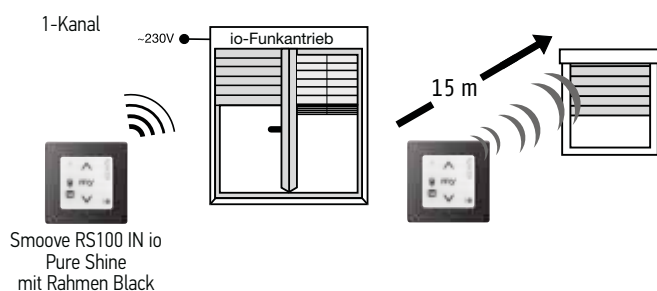

Funkwandsender

Smoove RS100 IN io – berühren und bewegen

Smoove RS100 IN io
Pure Shine

Smoove RS100 IN io
Black Shine

Smoove RS100 IN io
Silver Shine

Manuelle Steuerung eines io-Funkantriebs / io-Funkempfängers oder mehrerer io-Funkantriebe / io-Funkempfänger gleichzeitig per Funk. 1-Kanal-Funkwandsender mit Geschwindigkeitsregelung für RS100 Antriebe.

Produktvorteile

- Innovative Bedienung Auf / Ab / Stop über Berührungstasten
- Wahlschalter für Geschwindigkeitsregelung langsam / normal (bei RS100 Antrieben)
- Passend zu allen gängigen Schalterprogrammen über einen 50 x 50 mm Adapterrahmen der Schalterhersteller, siehe Seite 160
- Vielzahl an Gestaltungsmöglichkeiten mit den Somfy Smoove Rahmen
- Einzel- oder Gruppenbedienung möglich
- AUF-Taste zum Öffnen des Rollladens, Einfahren der Markise bzw. Einschalten der Beleuchtung
- „my“-Taste zum Stoppen oder Aufrufen der Lieblingsposition
- AB-Taste zum Schließen des Rollladens, Ausfahren der Markise bzw. Ausschalten der Beleuchtung
- Programmier Taste auf der Rückseite des Moduls
- Befestigungsplatte für einfache und flexible Wandmontage, keine UP-Dose erforderlich
- LED zur Sendeanzeige
- Drahtlos und batteriebetrieben, daher geringster Installationsaufwand, mit Batteriezustandsanzeige

Funktionsprinzip

Artikel-Nr.

Smoove RS100 IN io Pure Shine	1 811 318
Smoove RS100 IN io Black Shine	1 811 319
Smoove RS100 IN io Silver Shine	1 811 320

Lieferumfang: Funkmodul inkl. Batterie, Befestigungsplatte für Somfy Smoove Rahmen und Befestigungsplatte für andere Schalterprogramme. Passender Adapterrahmen für andere Schalterprogramme siehe Seite 160.

Artikel-Nr.

Befestigungsplatte für andere Schalterprogramme	9 016 911
(VE = 10 Stück)	

Technische Daten

Betriebsspannung:	3 V (Batterie Typ CR 2430)
Betriebstemperatur:	0 °C bis +60 °C
Umgebungsbedingungen:	trockene Wohnräume
Schutzart:	IP 30
Funkfrequenz:	868,95 MHz
Abmessungen (BxHxT):	50 x 50 x 10 mm