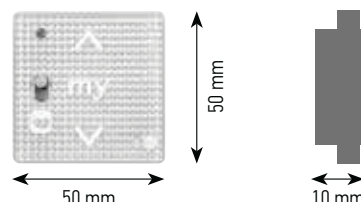

Funktionsprinzip

Artikel-Nr.

Smoove RS100 IN io Pure Shine	1 811 318
Smoove RS100 IN io Black Shine	1 811 319
Smoove RS100 IN io Silver Shine	1 811 320

Lieferumfang: Funkmodul inkl. Batterie, Befestigungsplatte für Somfy Smoove Rahmen und Befestigungsplatte für andere Schalterprogramme. Passender Adapterrahmen für andere Schalterprogramme siehe Seite 160.

Artikel-Nr.

Befestigungsplatte für andere Schalterprogramme	9 016 911
(VE = 10 Stück)	

Technische Daten

Betriebsspannung:	3 V (Batterie Typ CR 2430)
Betriebstemperatur:	0 °C bis +60 °C
Umgebungsbedingungen:	trockene Wohnräume
Schutzart:	IP 30
Funkfrequenz:	868,95 MHz
Abmessungen (BxHxT):	50 x 50 x 10 mm