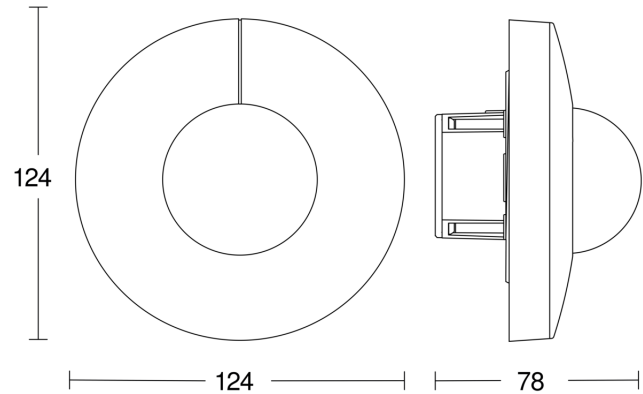

IS 3360

PF - Unterputz rund
 EAN 4007841 033484
 Art.-Nr. 033484

Technische Daten

Ausführung	Bewegungs- und Präsenzmelder
Abmessungen (Ø x H)	124 x 78 mm
Netzanschluss	220 – 240 V / 50 – 60 Hz
Sensortechnologie	Passiv Infrarot
Anwendung, Ort	Innenbereich
Montageort	Decke
Montageart	Unterputz
Montagehöhe	2,50 – 4,00 m
Reichweite Radial	Ø 8 m (50 m ²)
Reichweite Tangential	Ø 40 m (1257 m ²)
Reichweite Präsenz	Ø 3 m (7 m ²)
Erfassungswinkel	360 °
Öffnungswinkel	180 °
Schaltzonen	1416 Schaltzonen
optimale Montagehöhe	2,8 m
Mechanische Skalierbarkeit	Nein
Unterkriechschutz	Ja
segmentweise Ausblendung	Ja
Elektronische Skalierbarkeit	Nein
Dämmerungseinstellung Teach	Ja
Dämmerungseinstellung	2 – 1000 lx
Zeiteinstellung	5 s – 15 Min.
Leistung	2000 W
Leuchtstofflampen EVG	1500 W

Sensorerfassungsbereich

Mögliche Montagehöhe: 2,50 m – 4,00 m
Orange: radial
Schwarz: tangential

Maßzeichnung

Schaltplan Master