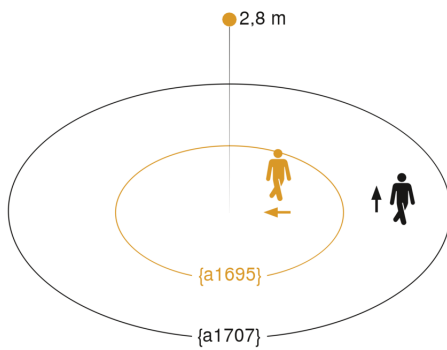

5 sec - 15 min

manual override
4h

ideal 2,5 - 4 m

Teach

Teach mode

energy saving

Funktionsbeschreibung

Höher, weiter, schneller! Infrarot-Bewegungsmelder IS 3360 für außen und innen, ideal für die Überwachung hoher Räume und großer Flächen wie Parkhäuser, Tiefgaragen, bis zu 4 m Montagehöhe, 360° Erfassungswinkel, Reichweite max. 20 m (tangential), starkes Relais für hohe Schaltleistung. Erhältlich jeweils in runder und eckiger Aufputz- und Unterputz-Ausführung.

Sensorerfassungsbereich

Mögliche Montagehöhe: 2,50 m – 4,00 m
Orange: radial
Schwarz: tangential

Maßzeichnung

Schaltplan Master