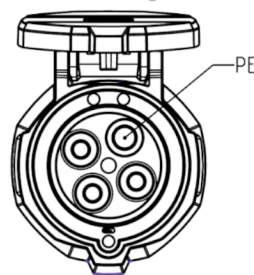

Uhrzeitstellung 1h

Montageausschnitt