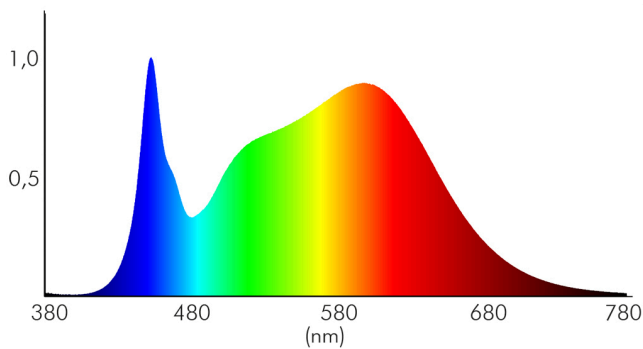

LICHTTECHNISCHE EIGENSCHAFTEN

Lichtquellentyp	DLS/NMLS
Ungebündeltes [NDLS] oder gebündeltes Licht [DLS]	DLS
Farbtemperatur	4000 K
Lichtfarbe	neutralweiß
LED Effizienz	75 lm/W
Gesamtlichtstrom je Rolle	860 lm
Gesamtlichtstrom je Meter	430 lm
Nutzlichtstrom [Φ use]	720 lm
Nutzlichtstrom [Φ use] je Meter	360 lm
Nutzlichtstrom [Φ use] je Rolle	720 lm
Nutzlichtstrom [Φ use] bezogen auf	breitem Kegel (120°)
Ausstrahlwinkel	120°
Farbabstand [McAdam]	5 SDCM
Farbwiedergabeindex Ra	82
Farbwiedergabeindex R9	27
Farbwertanteil [x]	0,38
Farbwertanteil [y]	0,38

Stand:
05.09.2022
18:03:00

Flexible LED SMD 3528 2m neutralw 4,8W/m 12V IP67

Flexibles LED Band mit SMD 3528

Spitzen-Lichtstärke	54 cd
L70B50 - Lebensdauer bei 25°C	30000 h
L90B10 - Lebensdauer bei 25 °C	26000 h
Lebensdauerfaktor	0,9
Lichtstromerhalt	0,96
Verwendete Beleuchtungstechnologie	LED
Blendschutzschild	nein
Hülle	keine Hülle
Farblich abstimmbare Lichtquelle	nein
Gesamtlichtstrom einstellbar	nein
Farbtemperatur einstellbar	nein
Konstant-Lichtstrom-Regelung	nein
Lichtquelle austauschbar	nein
Lichtquelle mit hoher Leuchtdichte	nein
Anzahl der LEDs pro Meter	60
Anzahl der LEDs pro Segment	3
Leuchtmittel	SMD-LED

Spektrale Strahlungsverteilung (250..800 nm) - Diagramm

ELEKTRISCHE EIGENSCHAFTEN

Direkt an die Netzspannung [MLS]/Nicht direkt an die Netzspannung angeschlossen [NMLS]	NMLS
Energieverbrauch im Betrieb	10 kWh/1000 h
Lampenleistung	9,6 W
Lampenleistung je Meter	4,8 W
Vernetzte Lichtquelle [CLS]	nein