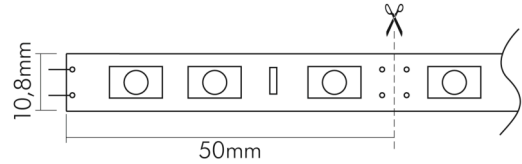

DATENBLATT

Flexible LED SMD 3528 2m neutralw 4,8W/m 12V IP67

Flexibles LED Band mit SMD 3528

Artikelnummer	5011140211
GTIN	4044538048673

ENERGIEVERBRAUCHSKENNZEICHNUNG

Energieeffizienzklasse	G
Artikelnummer der Lichtquelle	5011140211
EPREL-Registrierungsnummer	933460

LICHTTECHNISCHE EIGENSCHAFTEN

Lichtquellentyp	DLS/NMLS
Ungebündeltes [NDLS] oder gebündeltes Licht [DLS]	DLS
Farbtemperatur	4000 K
Lichtfarbe	neutralweiß
LED Effizienz	75 lm/W
Gesamtlichtstrom je Rolle	860 lm
Gesamtlichtstrom je Meter	430 lm
Nutzlichtstrom [Φ use]	720 lm
Nutzlichtstrom [Φ use] je Meter	360 lm
Nutzlichtstrom [Φ use] je Rolle	720 lm
Nutzlichtstrom [Φ use] bezogen auf	breitem Kegel (120°)
Ausstrahlwinkel	120°
Farbabstand [McAdam]	5 SDCM
Farbwiedergabeindex Ra	82
Farbwiedergabeindex R9	27
Farbwertanteil [x]	0,38
Farbwertanteil [y]	0,38

TEMPERATUREIGENSCHAFTEN

Umgebungstemperatur [Ta]	-20 - 50 °C
--------------------------	-------------

MAßE UND GEWICHT

Länge	2000 mm
Länge der einzelnen Abschnitte	50 mm
Breite	10,8 mm
Höhe	5,5 mm
Gewicht	175 g