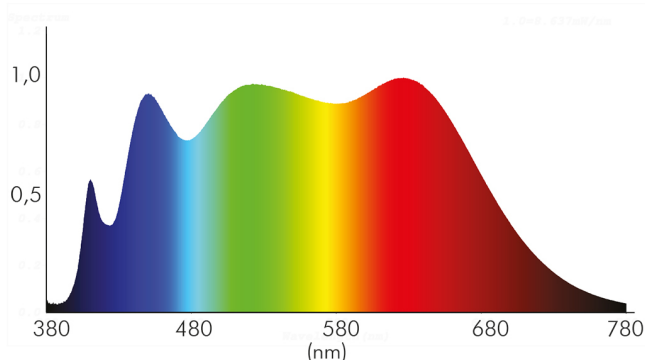

A 5068Q T Flat chrom-matt 8W BIO 950 38° dim C

LED Downlight A 5068Q T Flat BIO, COB LED, schwenkbar

Farbtemperatur	5000 K
Farbwiedergabeindex Ra	98
Lichtfarbe	tageslichtweiß
Ausstrahlwinkel	38°
Leuchtmittel	COB LED
Gesamtlichtstrom	550 lm
Lichtverteilung	symmetrisch
Farbabstand [McAdam]	3 SDCM
Lichtaustritt	direkt
Farbe steuerbar (RGB)	nein
Farblich abstimmbare Lichtquelle	nein

Spektrale Strahlungsverteilung (250..800 nm) - Diagramm

ELEKTRISCHE EIGENSCHAFTEN

Vernetzte Lichtquelle [CLS]	nein
Dimmbar	ja
Lampenleistung	8 W
Nennspannung des Betriebsgerätes [AC]	220 - 240 V
Fassung	sonstige
Art der Dimmung	Phasenabschnitt
Elektrischer Anschluss mit Stecksystem	nein
Durchgangsverdrahtung möglich	ja
Anschlussart	Anschlussbox mit Durchgangsverdrahtung (L, N, PE); Steckklemmen
Art des Betriebsgerätes	LED Betriebsgerät

SICHERHEITSEIGENSCHAFTEN

Stand:
01.02.2022
14:18:00