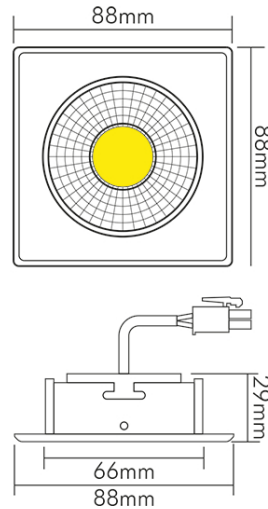

DATENBLATT

A 5068Q T Flat chrom-matt 8W BIO 950 38° dim C

LED Downlight A 5068Q T Flat BIO, COB LED, schwenkbar

Artikelnummer	1869005143
GTIN	4044538070995

ENERGIEVERBRAUCHSKENNZEICHNUNG

Artikelnummer der Lichtquelle	1869006143
EPREL-Registrierungsnummer	931581
Energieeffizienzklasse	G

LICHTTECHNISCHE EIGENSCHAFTEN

Spitzen-Lichtstärke	951 cd
Lichtstromerhalt	0,96
Lichtverteiler	Reflektor
L80B10 - Lebensdauer bei 25 °C	50000 h
L70B50 - Lebensdauer bei 25°C	50000 h
Farbwertanteil [x]	0,346
Farbwertanteil [y]	0,362
Verwendete Beleuchtungstechnologie	LED
Ungebündeltes [NDLS] oder gebündeltes Licht [DLS]	DLS
Blendschutzschild	nein
Nutzlichtstrom [Φuse]	500 lm
Nutzlichtstrom [Φuse] bezogen auf	schmalem Kegel (90°)
Lebensdauerfaktor	0,9
Hülle	keine Hülle
Farbwiedergabeindex R9	95
Lichtquelle mit hoher Leuchtdichte	nein
Lichtquellentyp	DLS/NMLS

Stand:
01.02.2022
14:18:00