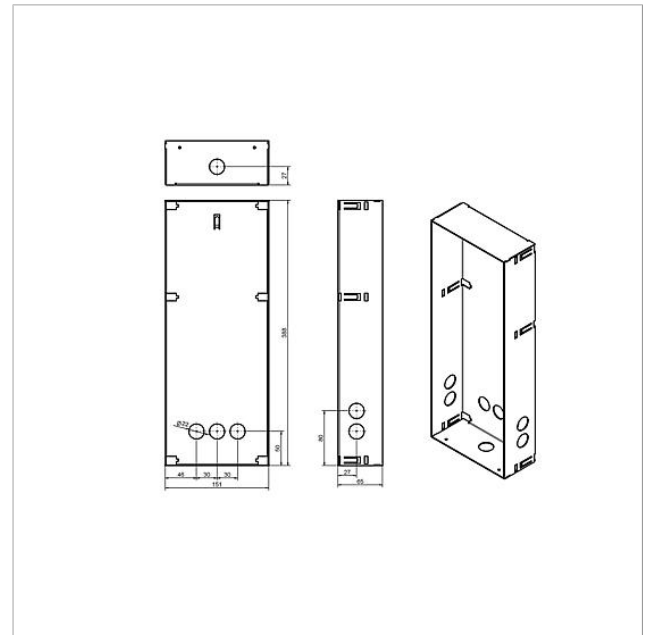

Unterputzgehäuse
Siedle Classic
GU CL 08-0

210007737-00

Produktbeschreibung

Gehäuse für die Unterputzmontage aus feuerverzinktem Stahlblech.

Zu jeder Frontplatte muss ein passendes Gehäuse bestellt werden.

Technische Daten

Abmessungen (mm) B x H x T: 154 x 388 x 65

Artikelinformationen

Artikel-Bezeichnung	Artikelbeschreibung	Farbe/Material	KG	Artikel-Nr.
GU CL 08-0	Unterputzgehäuse Siedle Classic	Stahlblech verzinkt	D	210007737-00

Zubehör

Artikel-Bezeichnung	Artikelbeschreibung	Farbe/Material	KG	Artikel-Nr.
F CL A 08 B-0	Funktionseinheit Audio-Türstation Siedle Classic	Edelstahl gebürstet	D	210007712-00

Unterputzgehäuse
Siedle Classic
GU CL 08-0

210007737

Seite 2

Zeichnungen / Montage

Unterputzgehäuse
Siedle Classic
GU CL 08-0

210007737

Seite 3

Weitere Dokumente

Siedle Classic Unterputzgehäuse
REACH und RoHs Konformität