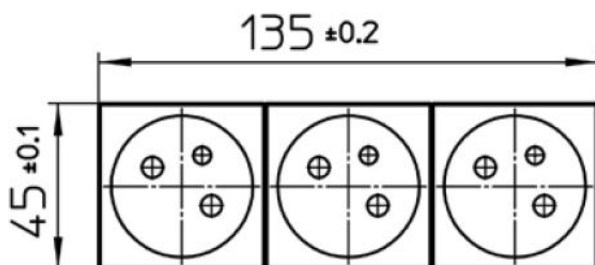

**Concept 45 Steckdose Erdungsstift 3fach  
grün, erhöhter Berührungsschutz**

PRODUKT DATENBLATT

Mit erhöhtem Berührungsschutz	Ja
Frequenz	50-60Hz
Nennspannung	250V
Halogenfrei	Ja
Nennstrom	16A
Ausführung	Schutzkontaktstift
Anschlussart	Schraubklemme
Farbe	grün
Montageart	Geräteeinbaukanal
Befestigungsart	Krallen-/Schraubbefestigung
Werkstoff	Kunststoff
Werkstoffgüte	Thermoplast
Oberfläche	unbehandelt
Geeignet für Schutzart (IP)	IP20

**Concept 45 Steckdose Erdungsstift 3fach  
grün, erhöhter Berührungsschutz**

Export-Einbausteckdose Concept 45 mit Erdungsstift,  
135 mm breit  
mit Steckklemmen, 2-polig, 10/16 A 250 V,  
3fach, 0° gerade, mit erhöhtem Berührungsschutz