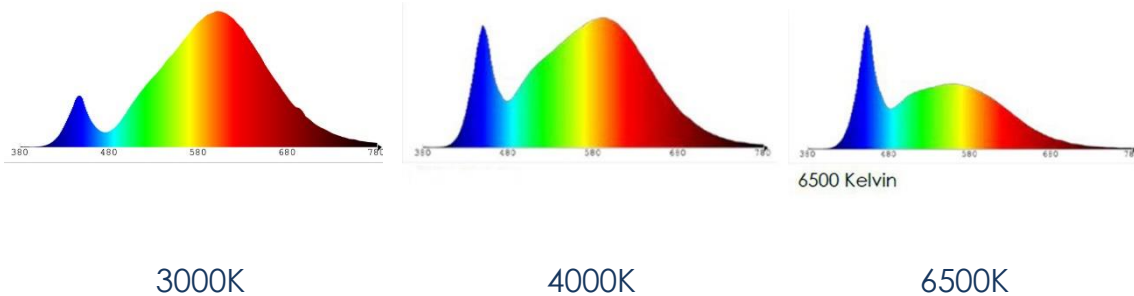

Hinweise und Empfehlungen

Zubehör

MT77349 Anhängeset (Optional)

Hinweis

Bei Bedarf können bis zu 23 LED Rohrleuchten (max. 700W) hintereinander angeschlossen werden.

Durchgangsverdrahtung (L+N)
max. 700W (23 Stück x 30W)
Through wiring (L + N)
max. 700W (23 pieces x 30W)