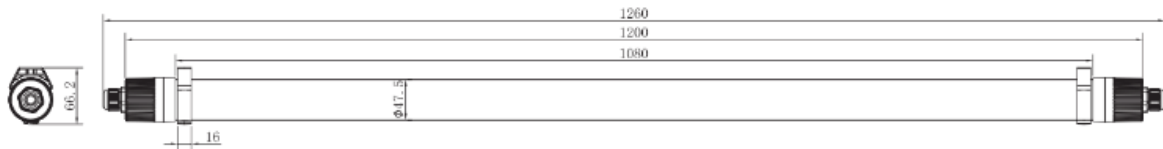

gemäß EU-Verordnung Nr. 2019/2015

Abmessungsskizze

Farbspektrum