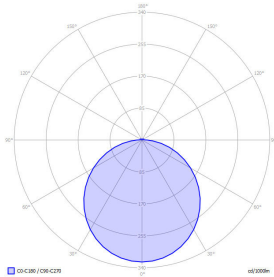

Basic-A6

Anbauleuchte - Direkt-rundumstrahlend

Artikelnummer: BA6FSE-830M-D400