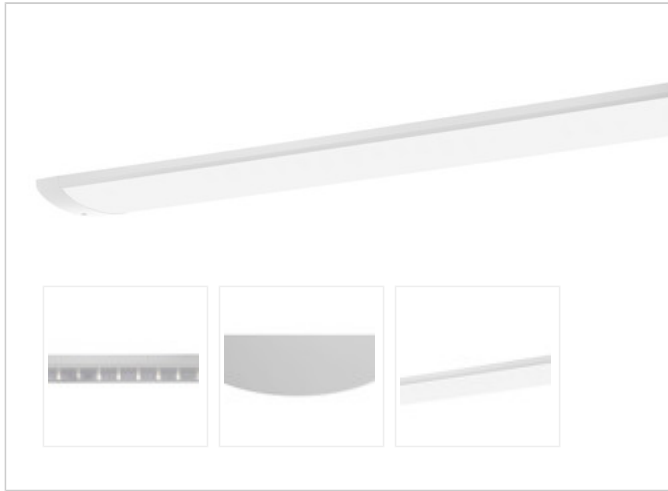

Artikel-Nr: 76331126

Anbauleuchten

## Leuchte TROJA G2 0705mm PCO 1x17W A100° 1800lm

Vandalismus geschützte LED Leuchte mit MID-Power LEDs, LED Einheit in der Abdeckung integriert und per PEC System (PRACHT EASY CONNECT) schnell zu montieren. Konverter in Leuchte integriert. Flaches, stabiles Aluminiumgehäuse mit integriertem decken-/wandseitigem Kabelführungskanal, schlagfeste Abdeckung aus opalisiertem Polycarbonat, eingefasst in Aluminium-Rahmenprofil und Endkappen aus Aluminium-Druckguss, weiß, pulverbeschichtet, mit Innensechskant- oder Sicherheits-Verschlusschrauben, umlaufende Silikondichtung, geeignet für Decken- und waagerechte Wandmontage, Eckmontage mit Zubehör möglich. Ein-Mann-Montage mit variablen Befestigungsabständen durch PRACHT-KLAMMER-SYSTEM, die Befestigungsklammern sind nach der Montage der Abdeckung vor unbefugtem Zugriff geschützt. Achtung: PRACHT MANUFAKTUR! Sie benötigen eine andere Lichtfarbe, Gehäusefarbe oder Durchgangsverdrahtung? Besondere Herausforderungen? Kein Problem. Wir bieten individuelle Lösungen für Ihre Anforderungen.

## MAßE UND GEWICHTE

Länge in mm	705
Breite in mm	260
Höhe in mm	72
Außendurchmesser in mm	-
Nettogewicht in kg	4