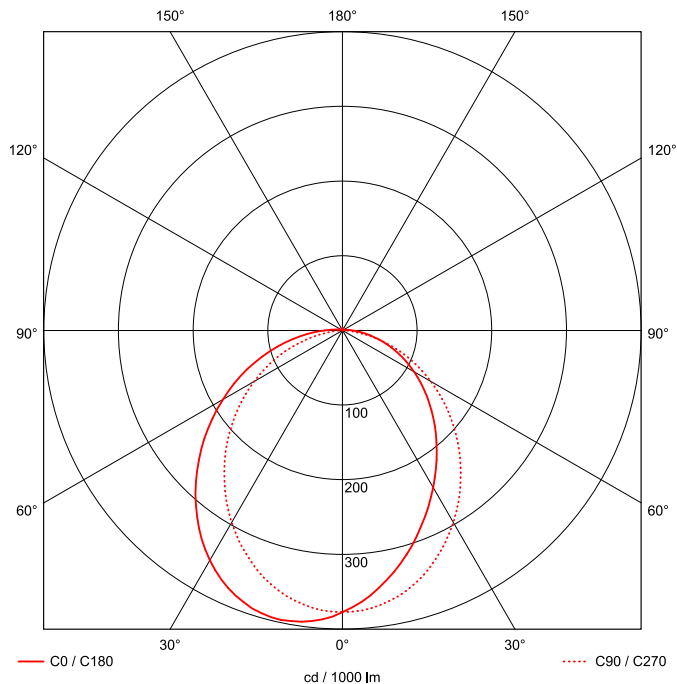

## Leuchte TROJA G2 0705mm PCO 1x17W A100° 1800lm

Vandalismus geschützte LED Leuchte mit MID-Power LEDs, LED Einheit in der Abdeckung integriert und per PEC System (PRACHT EASY CONNECT) schnell zu montieren. Konverter in Leuchte integriert. Flaches, stabiles Aluminiumgehäuse mit integriertem decken-/wandseitigem Kabelführungskanal, schlagfeste Abdeckung aus opalisiertem Polycarbonat, eingefasst in Aluminium-Rahmenprofil und Endkappen aus Aluminium-Druckguss, weiß, pulverbeschichtet, mit Innensechskant- oder Sicherheits-Verschlusschrauben, umlaufende Silikondichtung, geeignet für Decken- und waagerechte Wandmontage, Eckmontage mit Zubehör möglich. Ein-Mann-Montage mit variablen Befestigungsabständen durch PRACHT-KLAMMER-SYSTEM, die Befestigungsklammern sind nach der Montage der Abdeckung vor unbefugtem Zugriff geschützt. Achtung: PRACHT MANUFAKTUR! Sie benötigen eine andere Lichtfarbe, Gehäusefarbe oder Durchgangsverdrahtung? Besondere Herausforderungen? Kein Problem. Wir bieten individuelle Lösungen für Ihre Anforderungen.