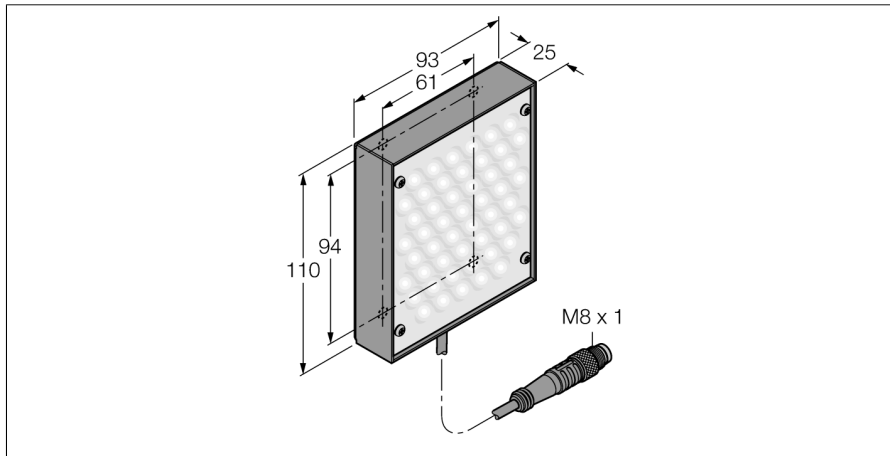

**Bildverarbeitung  
Flächenleuchte  
LEDBA80X80M**

- Ausleuchtung im Nahbereich
- Lichtintensität regelbar
- Schutzart: IP20
- Farbe: Blau
- Spannungsversorgung: 24 VDC
- Pigtail M8x1, 2m

**Anschlussbild**

	BN (1)	+
	BU (3)	-
	BK (4) strobe (+5 to 24 VDC OFF/-V ON)	

<b>Typenbezeichnung</b>	LEDBA80X80M
Ident-Nr.	3072271
<b>Einsatzzweck</b>	Bildverarbeitung
Funktion	Flächenleuchte
Bauform	Quader
Abmessungen	110.4 x 92.6 x 27.6 mm
Gehäusewerkstoff	Metall
Fensterwerkstoff	Kunststoff, klar
Elektrischer Anschluss	Kabel mit Steckverbinder, M8 x 1, Dreidraht
Leitungslänge	2 m
LED-Lebensdauer (L70)	10000 h
Schutzart	IP40
Umgebungstemperatur	0...+50 °C
Zulassungen	CE, cULus listed
<b>Betriebsspannung</b>	24...250 VDC
DC Bemessungsbetriebsstrom	≤ 250 mA
<b>Lichtart</b>	Blau
Wellenlänge	465...485nm