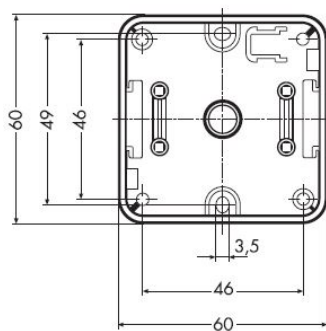

Compacta Aufputz-Gehäuse 1fach, reinweiß

PRODUKT DATENBLATT

Zusammenstellung	Aufputzgehäuse
Montagerichtung	horizontal und vertikal
Werkstoff	Kunststoff
Werkstoffgüte	Thermoplast
Halogenfrei	Ja
Oberfläche	unbehandelt
Ausführung der Oberfläche	glänzend
Farbe	weiß

791

Compacta Aufputz-Gehäuse 1fach, reinweiß

Aufputz-Gehäuse für alle COMPACTA-Geräte
ohne Zugentlastung,
für senkrechte und waagerechte Montage,
inklusive Abdeckschieber Artikel-Nr. 29.xx
und 1 Kabeleinführung Artikel-Nr. 26.xx
1fach, Abmessung B 60 x L 60 x H 37 mm