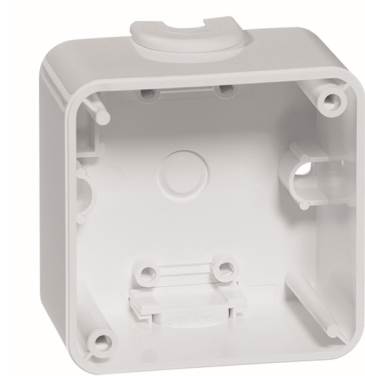

Compacta Aufputz-Gehäuse 1fach, reinweiß

PRODUKT DATENBLATT

Zusammenstellung	Aufputzgehäuse
Montagerichtung	horizontal und vertikal
Werkstoff	Kunststoff
Werkstoffgüte	Thermoplast
Halogenfrei	Ja
Oberfläche	unbehandelt
Ausführung der Oberfläche	glänzend
Farbe	weiß

791

Compacta Aufputz-Gehäuse 1fach, reinweiß

Aufputz-Gehäuse für alle COMPACTA-Geräte
ohne Zugentlastung,
für senkrechte und waagerechte Montage,
inklusive Abdeckschieber Artikel-Nr. 29.xx
und 1 Kabeleinführung Artikel-Nr. 26.xx
1fach, Abmessung B 60 x L 60 x H 37 mm