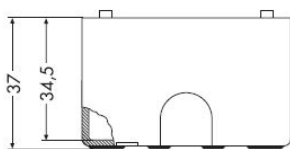

Compacta Aufputz-Gehäuse 1fach, reinweiß

PRODUKT DATENBLATT

Zusammenstellung	Aufputzgehäuse
Montagerichtung	horizontal und vertikal
Werkstoff	Kunststoff
Werkstoffgüte	Thermoplast
Halogenfrei	Ja
Oberfläche	unbehandelt
Ausführung der Oberfläche	glänzend
Farbe	weiß

791

Compacta Aufputz-Gehäuse 1fach, reinweiß

Aufputz-Gehäuse für alle COMPACTA-Geräte
ohne Zugentlastung,
für senkrechte und waagerechte Montage,
inklusive Abdeckschieber Artikel-Nr. 29.xx
und 1 Kabeleinführung Artikel-Nr. 26.xx
1fach, Abmessung B 60 x L 60 x H 37 mm