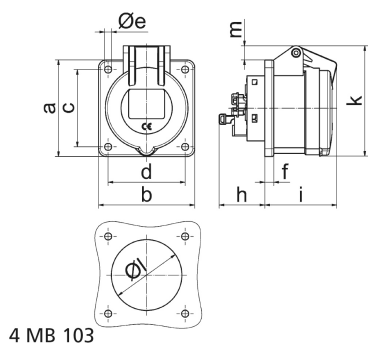

## socle de prise tableau droit pour technique événementielle de couleur noire - pour le théâtre et les médias

Description de l'article	
Référence	130270
EAN	4024941938891
Groupe de produits	socle de prise tableau Quick-Connect droit
Intensité	16A
Nombre de pôles	4p
Disposition des phases	3P+PE
Emplacement du contact de protection	6h

Description de l'article	
Tension	380 à 415V
Fréquence	50 et 60Hz
Indice de protection	IP44
Code couleur	rouge
Couleur de l'appareil	boîtier noir RAL 9005, couv. rabatt. noir RAL 9005
Connectique	technique de connexion à ressort sans vis avec bornes à ressort de traction avec contact Kontex
Section maximale des conducteurs	4,0 mm <sup>2</sup>
Entrée de câble	autre
Hauteur de l'appareil en mm	80mm
Largeur de l'appareil en mm	75mm
Profondeur de l'appareil en mm	89mm
Dimension verticale du plastron en mm	75mm
Dimension horizontale du plastron en mm	75mm
Écartement vertical entre les trous de perçage en mm	60mm
Écartement horizontal entre les trous de perçage en mm	60mm
Matériau du boîtier	polyamide
Contacts	le porte-contacts est en matériau résistant à la chaleur, les contacts sont en laiton nickelé

Données logistiques	
Poids unitaire	0.15 Kg / null

Données logistiques	
Type d'emballage	null
Contenu	1 ST
EAN	4024941938891
Longueur	89 mm
Largeur	75 mm
Hauteur	80 mm
Poids	0,151 kg
Volume	534 ccm
Type d'emballage	null
Contenu	10 ST
EAN	4024941840279
Longueur	245 mm
Largeur	177 mm
Hauteur	185 mm
Poids	1,633 kg
Volume	7 140 ccm

4 MB 103

Ampere Polzahl	16 3	16 4	16 5	32 3	32 4	32 5
a	75,0	75,0	75,0	75,0	75,0	75,0
b	75,0	75,0	75,0	75,0	75,0	75,0
c	60,0	60,0	60,0	60,0	60,0	60,0
d	60,0	60,0	60,0	60,0	60,0	60,0
e ø	5,5	5,5	5,5	5,5	5,5	5,5
f	7,0	7,0	7,0	8,0	8,0	8,0
h	35,5	35,5	35,5	50,0	50,0	50,0
i	52,0	53,0	57,0	65,0	65,0	66,0
k	71,5	80,0	86,0	91,0	91,0	99,0
l ø	45,0	45,0	55,0	60,0	60,0	60,0
m	3,5	7,0	11,5	12,0	12,0	17,0
Leiter mm <sup>2</sup> min	1,5	1,5	1,5	2,5	2,5	2,5
Leiter mm <sup>2</sup> max	4	4	4	10	10	10