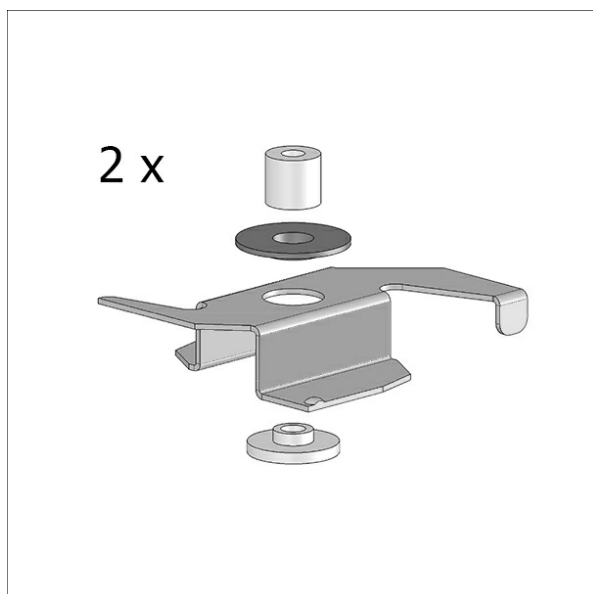

STRL-Z 104

Beschreibung

- Anbauklammern (2 Stück)
- Material: Stahlblech
- Montageabstand: 2000 mm
- Befestigung in Profilnut

Standardoptionen

Abmessungen / Gewichte

Länge	10 mm
Breite	6 mm
Höhe	12 mm
Nettogewicht	0.04 kg
Bruttogewicht	0.06 kg

Farbe	Artikelnummer	EAN
silber	667779	4043544771254
schwarz	667780	4043544771261
weiß	667781	4043544771278