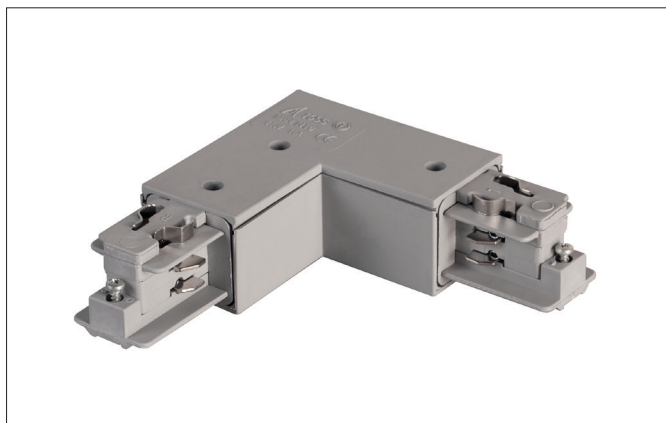

**L-connector 90°**  
 Artikel-Nr. 88127680

Licht.  
 Für Generationen.

Tender	
L-connector 90° , silver.	

Article data	
Artikel-Nr.	88127680
GTIN	4250047777779
Kurzbeschreibung	L-connector 90°
Colour	Silver
weight	0.048 kg

Packing data	
Gross weight	0.05 kg
Length of packaging	170 mm
Packaging width	170 mm
Packaging height	85 mm