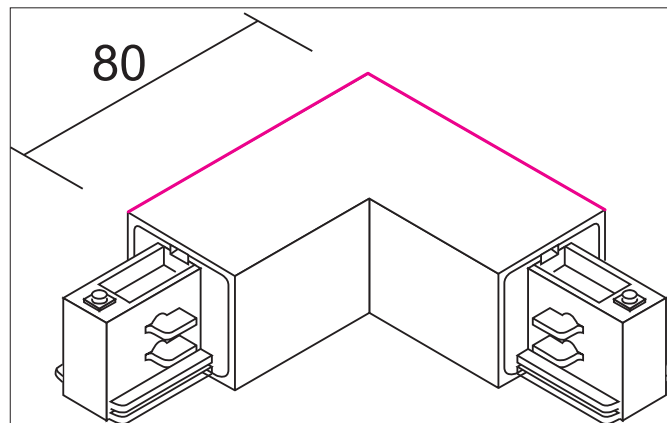

**L-connector 90°**  
 Artikel-Nr. 88127680

Licht.  
 Für Generationen.

Tender	
L-connector 90° , silver.	

Article data	
Artikel-Nr.	88127680
GTIN	4250047777779
Kurzbeschreibung	L-connector 90°
Colour	Silver
weight	0.048 kg

Packing data	
Gross weight	0.05 kg
Length of packaging	170 mm
Packaging width	170 mm
Packaging height	85 mm