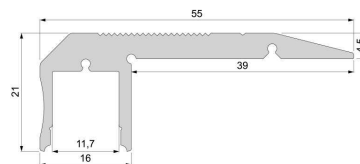

Artikel Nr.: 970523

Treppenstufen-Profil AL-02-10 passend für 10 - 11,3 mm LED Stripes

Charakteristik

Material	Aluminium
Farbe	Silber-matt
Optik	eloxiert

Abmessungen und Gewicht

Länge	2000 mm
Breite	61 mm
Höhe	20,5 mm
Durchmesser	
Gewicht	1530 g

Montage

Befestigungsmöglichkeiten

- wird das Profil Belastungen ausgesetzt und zum Begehen verwendet, muss das Profil dauerhaft fest verschraubt werden.
- Empfehlung für den richtigen Halt: Das Profil muss flächig aufliegen und mind. alle 20 cm mit dem Untergrund verschraubt werden, mind. 4,5er Senkkopfschrauben
- beim Verkleben empfehlen wir einen hochwertigen, 1-komponentigen, elastischen Silikon- Dichtstoff | Montagekleber
- Wärmebeständiges doppelseitiges Klebeband
- Schaumstoffklebeband für unebene Oberflächen
- Zentrier-Bohrhilfe: das Profil verfügt im hinteren, oberen Bereich über eine kleine Fuge

Artikel Nr.: 970523

stair treads-profile AL-02-10 suitable for 10 - 11,3 mm LED Stripes

Characteristics

Material	aluminum
Color	matt silver
Optic	anodized

Dimensions & Weight

Length	2000 mm
Width	61 mm
Height	20,5 mm
Diameter	
Product Weight	1530 g

Mounting

Mounting Options

- if the profile is subjected to stress and used to be perpetrated by foot, the profile has to be screwed permanently. Recommendation: The profile must lie flat and has to be firmly bolted minimum every 20 cm to the ground by using countersunk screws
- if the profile will be not stressed or perpetrated by foot, it is not necessary to screw the profile
- for adherence we recommend an elastic neutral high-class silicone sealing compound for structural glazing
- A heat-resistant double-sided tape
- Foam tape for uneven surfaces
- as centering drilling aid, has the profile of the rear upper area through a small gap