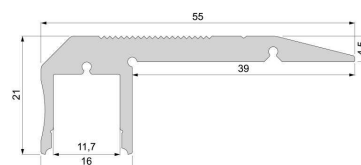

Artikel Nr.: 970523

Treppenstufen-Profil AL-02-10 passend für 10 - 11,3 mm LED Stripes

Charakteristik

Material	Aluminium
Farbe	Silber-matt
Optik	eloxiert

Abmessungen und Gewicht

Länge	2000 mm
Breite	61 mm
Höhe	20,5 mm
Durchmesser	
Gewicht	1530 g

Montage

Befestigungsmöglichkeiten

- wird das Profil Belastungen ausgesetzt und zum Begehen verwendet, muss das Profil dauerhaft fest verschraubt werden.
- Empfehlung für den richtigen Halt: Das Profil muss flächig aufliegen und mind. alle 20 cm mit dem Untergrund verschraubt werden, mind. 4,5er Senkkopfschrauben
- beim Verkleben empfehlen wir einen hochwertigen, 1-komponentigen, elastischen Silikon- Dichtstoff | Montagekleber
- Wärmebeständiges doppelseitiges Klebeband
- Schaumstoffklebeband für unebene Oberflächen
- Zentrier-Bohrhilfe: das Profil verfügt im hinteren, oberen Bereich über eine kleine Fuge

Artikel Nr.: 970523

stair treads-profile AL-02-10 suitable for 10 - 11,3 mm LED Stripes

Characteristics

Material	aluminum
Color	matt silver
Optic	anodized

Dimensions & Weight

Length	2000 mm
Width	61 mm
Height	20,5 mm
Diameter	
Product Weight	1530 g