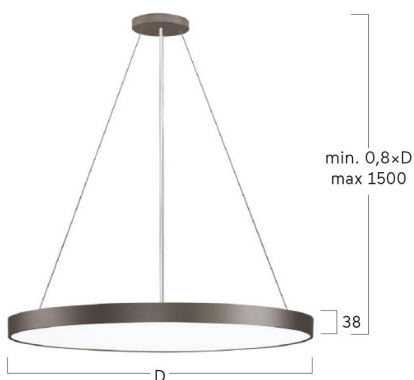

Basic-P5

Pendelleuchte - Direkt-/ indirektstrahlend

Artikelnummer: BP5ASE-840M-D600-U

Abbildungen ggf. nur ähnlich, dienen als Orientierung.

Basic-P5. LED. Leuchte für Pendelmontage. Filigraner Leuchtenkörper mit 38mm Bauhöhe und minimalistischem Rand von lediglich 5mm. Beleuchtungskörper aus hochwertigem Aluminiumprofil. Oberfläche Radiant Silver. Lichtcharakteristik: Direkt-/ indirektstrahlend. Farbtemperatur: 4000K (Cool White). Farbwiedergabeindex (Ra): >80. Microprismenoptik aus Spezialacrylglas zur Reduktion der Leuchtdichte in Office-Bereichen. UGR<=19. Einfach schaltbar. DxH (rund). D=600mm. H=38mm. Seilabhängung mit Baldachin und Zuleitung für

lightnet

Basic-P5

Pendelleuchte - Direkt-/ indirektstrahlend

Artikelnummer: BP5ASE-840M-D600-U

Kunde / Projekt: _____

Notiz: _____

Produktname	Basic-P5
Leuchtmittel	LED
Installationstyp	Pendelleuchte
Oberfläche	Radiant Silver
Lichtverteilung	Direkt-/ indirektstrahlend
CCT	4000K
Farbwiedergabeindex (Ra)	Ra>80
Optisches System	Microprismenoptik
Steuerung	Einfach schaltbar
Länge L/ Ø D (mm)	D=600mm
Höhe H (mm)	H=38mm
Bestromung	Medium-Power
Leuchtenlichtstrom	5210lm
Anschlussleistung	40W
Abhängung	Zentral-Seilabh. (Set)
Farbe Baldachin	Baldachin: passend zu Leuchtenoberfläche
Seillänge (mm)	Pendellänge max 1500mm
Schutzart	IP40
Prüfzeichen	ENEC
Kabelfarbe	Zuleitung: transparent
LED-Lebensdauer	L85B10 (tq 25°C) = 50.000h
UGR	UGR<=19
Photometrischer Code	8 40 / 3 3 9
Photobiologische Klasse	RG0 (EN62471)
Indoor/Outdoor	Indoor: ta [ambient] max. 25°C
Gewicht (kg)	6,4kg