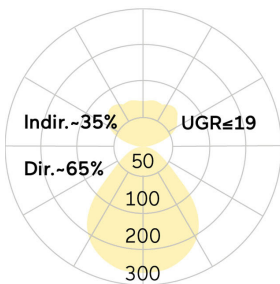

Basic-P5

Pendelleuchte - Direkt-/ indirektstrahlend

Artikelnummer: BP5ASE-840M-D600-U

Abbildungen ggf. nur ähnlich, dienen als Orientierung.

Basic-P5. LED. Leuchte für Pendelmontage. Filigraner Leuchtenkörper mit 38mm Bauhöhe und minimalistischem Rand von lediglich 5mm. Beleuchtungskörper aus hochwertigem Aluminiumprofil. Oberfläche Radiant Silver. Lichtcharakteristik: Direkt-/ indirektstrahlend. Farbtemperatur: 4000K (Cool White). Farbwiedergabeindex (Ra): >80. Microprismenoptik aus Spezialacrylglas zur Reduktion der Leuchtdichte in Office-Bereichen. UGR<=19. Einfach schaltbar. DxH (rund). D=600mm. H=38mm. Seilabhängung mit Baldachin und Zuleitung für

lightnet

Basic-P5

Pendelleuchte - Direkt-/ indirektstrahlend

Artikelnummer: BP5ASE-840M-D600-U

Kunde / Projekt: _____

Notiz: _____

Produktname	Basic-P5
Leuchtmittel	LED
Installationstyp	Pendelleuchte
Oberfläche	Radiant Silver
Lichtverteilung	Direkt-/ indirektstrahlend
CCT	4000K
Farbwiedergabeindex (Ra)	Ra>80
Optisches System	Microprismenoptik
Steuerung	Einfach schaltbar
Länge L/ Ø D (mm)	D=600mm
Höhe H (mm)	H=38mm
Bestromung	Medium-Power
Leuchtenlichtstrom	5210lm
Anschlussleistung	40W
Abhängung	Zentral-Seilabh. (Set)
Farbe Baldachin	Baldachin: passend zu Leuchtenoberfläche
Seillänge (mm)	Pendellänge max 1500mm
Schutzart	IP40
Prüfzeichen	ENEC
Kabelfarbe	Zuleitung: transparent
LED-Lebensdauer	L85B10 (tq 25°C) = 50.000h
UGR	UGR<=19
Photometrischer Code	8 40 / 3 3 9
Photobiologische Klasse	RG0 (EN62471)
Indoor/Outdoor	Indoor: ta [ambient] max. 25°C
Gewicht (kg)	6,4kg