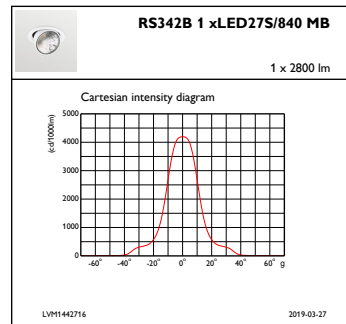

## Lichttechnische Daten

Gesättigtes Rot (R9)	>50
----------------------	-----

## Mechanische Kenndaten

Gehäusematerial	Aluminiumdruckguss
Reflektor-Material	Polycarbonat-Aluminium-Beschichtung
Optisches Material	Polycarbonat
Material optische Abdeckung/Linse	Polymethylmethacrylat
Befestigungsmaterial	-
Ausführung optische Abdeckung	Klar
Gesamte Länge	228 mm
Gesamte Breite	193 mm
Gesamte Höhe	156 mm
Gesamter Durchmesser	193 mm
Farbe	Schwarz RAL 9004
Abmessungen (Höhe x Breite x Tiefe)	156 x 193 x 228 mm (6.1 x 7.6 x 9 in)

## Photometrische Daten

IFAS1\_RS342B1xLED27S840MB

IFCC1\_RS342B1xLED27S840MB

IFPC1\_RS342B1xLED27S840MB