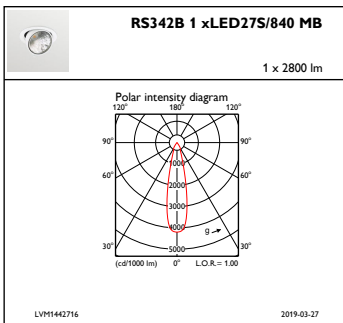

## Mechanische Kenndaten

Gehäusematerial	Aluminiumdruckguss
Reflektor-Material	Polycarbonat-Aluminium-Beschichtung
Optisches Material	Polycarbonat
Material optische Abdeckung/Linse	Polymethylmethacrylat
Befestigungsmaterial	-
Ausführung optische Abdeckung	Klar
Gesamte Länge	228 mm
Gesamte Breite	193 mm
Gesamte Höhe	156 mm
Gesamter Durchmesser	193 mm
Farbe	Schwarz RAL 9004
Abmessungen (Höhe x Breite x Tiefe)	156 x 193 x 228 mm (6.1 x 7.6 x 9 in)

## Photometrische Daten

IFAS1\_RS342B1xLED27S840MB

IFCC1\_RS342B1xLED27S840MB

IFPC1\_RS342B1xLED27S840MB