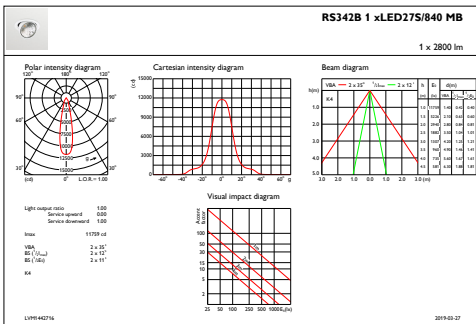

Photometrische Daten

IFAS1_RS342B1xLED27S840MB