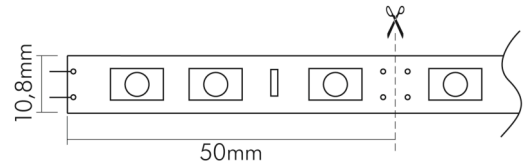

DATENBLATT

Flexible LED SMD 3528 2m rot 4,8W/m 12V IP67

Flexibles LED Band mit SMD 3528

Artikelnummer	5011140260
GTIN	4044538040424

LICHTTECHNISCHE EIGENSCHAFTEN

Lichtquellentyp	DLS/NMLS
Ungebündeltes [NDLS] oder gebündeltes Licht [DLS]	DLS
Lichtfarbe	rot
Gesamtlichtstrom je Meter	120 lm
Ausstrahlwinkel	120°
L70B50 - Lebensdauer bei 25°C	30000 h
L90B10 - Lebensdauer bei 25 °C	26000 h
Lebensdauerfaktor	0,9
Lichtstromerhalt	0,96
Verwendete Beleuchtungstechnologie	LED
Blendschutzschild	nein
Hülle	keine Hülle
Farblich abstimmbare Lichtquelle	nein
Gesamtlichtstrom einstellbar	nein
Farbtemperatur einstellbar	nein
Konstant-Lichtstrom-Regelung	nein
Lichtquelle austauschbar	nein
Lichtquelle mit hoher Leuchtdichte	nein
Anzahl der LEDs pro Meter	60
Anzahl der LEDs pro Segment	3
Leuchtmittel	SMD-LED

Eine Haftung für die von uns gelieferte Ware ist jedoch bei Vorliegen von natürlicher Abnutzung, Verschleiß sowie Verbrauch, insbesondere bei Betriebsmitteln LEDs etc. grundsätzlich ausgeschlossen und zwar auch dann, wenn diese bei Lieferung bereits mit der Ware verbunden sind. Angaben zur durchschnittlichen Lebensdauer und Lichtfarben dienen nur der Orientierung, sind unverbindlich und stellen keine Beschaffenheitsvereinbarung dar. Technische und gestalterische Änderungen im Zuge stetiger Produktentwicklungen vorbehalten. nobile AG – Wächtersbacher Str. 78 - 60386 Frankfurt/M. Germany - www.nobile.de

Stand:
05.09.2022
18:03:00