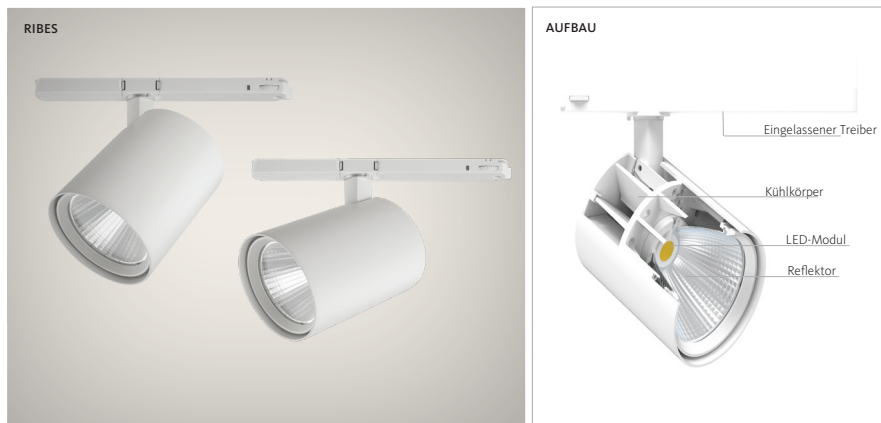

Ribes

3-Phasen-Stromschienenstrahler

Ribes ist ein moderner 3-Phasen-Schiensstrahler, der mit seinem reduzierten Leuchtdesign besticht. Unauffällig und kaum sichtbar ist das Vorschaltgerät im Schienenadapter

integriert und bietet so geringe Ablage für Verschmutzungen. Der Schienenadapter mit integriertem LED-Treiber ist mit einer Rasterarretierung ausgestattet und sorgt für sicheren Halt und perfekte Ausrichtung des 355° dreh- und 90° schwenkbaren Strahlenkopfes. Der Strahlenkopf verfügt über eine Glasabdeckung. Drei Edelstahlfedern halten den Reflektor in der zentralen Position, das darüber hinaus mit einem Sicherungsseil gesichert ist. Ribes erfüllt die unterschiedlichsten Beleuchtungsaufgaben im Handel, in Verwaltungen und öffentlichen Einrichtungen.

- **3-Phasen-Stromschienenstrahler**
- **Mit integriertem LED-Treiber**
- **Strahler 355° drehbar und 90° schwenkbar**
- **Erhältlich in weiß**
- **Kompatibel mit Ivela, Stucci- und Global-System-schiens**
- **5 Jahre Garantie**

IP20

LED

ABMESSUNGEN

ANWENDUNGEN:

Shops, Museen, Kunstgalerien, Flure, Hotels, Restaurants, Lobbies.

MATERIAL:

Gehäuse aus pulverbeschichtetem Stahlblech. Strahler in weiß (RAL9010).

ANSCHLUSS: