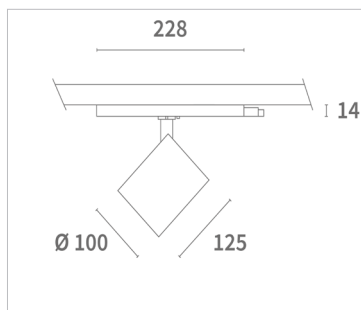

IP20

LED

ABMESSUNGEN

ANWENDUNGEN:

Shops, Museen, Kunstgalerien, Flure, Hotels, Restaurants, Lobbies.

MATERIAL:

Gehäuse aus pulverbeschichtetem Stahlblech. Strahler in weiß (RAL9010).

ANSCHLUSS:

MODELL	SYSTEM-LEISTUNG (W)	FARB-TEMPERATUR (K)	LICHT-STROM (lm)	EFFIZIENZ (lm/W)	GEWICHT (kg)	ARTIKELNR.
Ribes 3-Phasen on/off Stromschienenstrahler für Ivela-Stromschienen (IV)						
Ribes IV 30W-930 15° weiß	27	3000	2790	103	0,8	700000000
Ribes IV 30W-930 24° weiß	27	3000	2790	103	0,8	700000001
Ribes IV 30W-930 36° weiß	27	3000	2790	103	0,8	700000002
Ribes IV 30W-930 60° weiß	27	3000	2790	103	0,8	700000003
Ribes IV 30W-940 15° weiß	27	4000	3090	114	0,8	700000004
Ribes IV 30W-940 24° weiß	27	4000	3090	114	0,8	700000005
Ribes IV 30W-940 36° weiß	27	4000	3094	114	0,8	700000006
Ribes IV 30W-940 60° weiß	27	4000	3094	114	0,8	700000007
Ivela-Stromschienen, 36x33mm (BxH)						
Track 1m weiß						700000100
Track 2m weiß						700000101
Track 3m weiß						700000102
Track 4m weiß						700000103
Stromschienen-Einspeiser, 3-Phasen on/off für Ivela-Stromschienen						
3P Feed-In End weiß - PE rechts						700000130
3P Feed-In End weiß - PE links						700000131
3P Feed-In End weiß - PE Mitte						700000136
Zubehör Ivela-Stromschienen						
IV Längsverbinder weiß						700000140
IV Eckverbinder weiß - PE innen						700000150
IV Eckverbinder weiß - PE außen						700000151
IV T-Verbinder weiß - PE rechts						700000160
IV T-Verbinder weiß - PE links						700000161
IV X-Verbinder weiß						700000170
IV Endkappe weiß						700000180
IV Deckenbefestigungsklammer						700000190
IV Abhängeset						700000191
IV 1-Phasen Adapter weiß						700000175