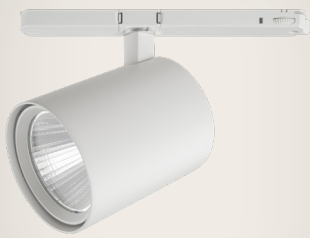

Ribes

3-Phasen-Stromschienenstrahler

Ribes ist ein moderner 3-Phasen-Schiensstrahler, der mit seinem reduzierten Leuchtdesign besticht. Unauffällig und kaum sichtbar ist das Vorschaltgerät im Schienenadapter

integriert und bietet so geringe Ablage für Verschmutzungen. Der Schienenadapter mit integriertem LED-Treiber ist mit einer Rasterarretierung ausgestattet und sorgt für sicheren Halt und perfekte Ausrichtung des 355° dreh- und 90° schwenkbaren Strahlenkopfes. Der Strahlenkopf verfügt über eine Glasabdeckung. Drei Edelstahlfedern halten den Reflektor in der zentralen Position, das darüber hinaus mit einem Sicherungsseil gesichert ist. Ribes erfüllt die unterschiedlichsten Beleuchtungsaufgaben im Handel, in Verwaltungen und öffentlichen Einrichtungen.

- **3-Phasen-Stromschienenstrahler**
- **Mit integriertem LED-Treiber**
- **Strahler 355° drehbar und 90° schwenkbar**
- **Erhältlich in weiß**
- **Kompatibel mit Ivela, Stucci- und Global-System-schiens**
- **5 Jahre Garantie**

IP20

LED

ABMESSUNGEN

ANWENDUNGEN:

Shops, Museen, Kunstgalerien, Flure, Hotels, Restaurants, Lobbies.

MATERIAL:

Gehäuse aus pulverbeschichtetem Stahlblech. Strahler in weiß (RAL9010).

ANSCHLUSS: